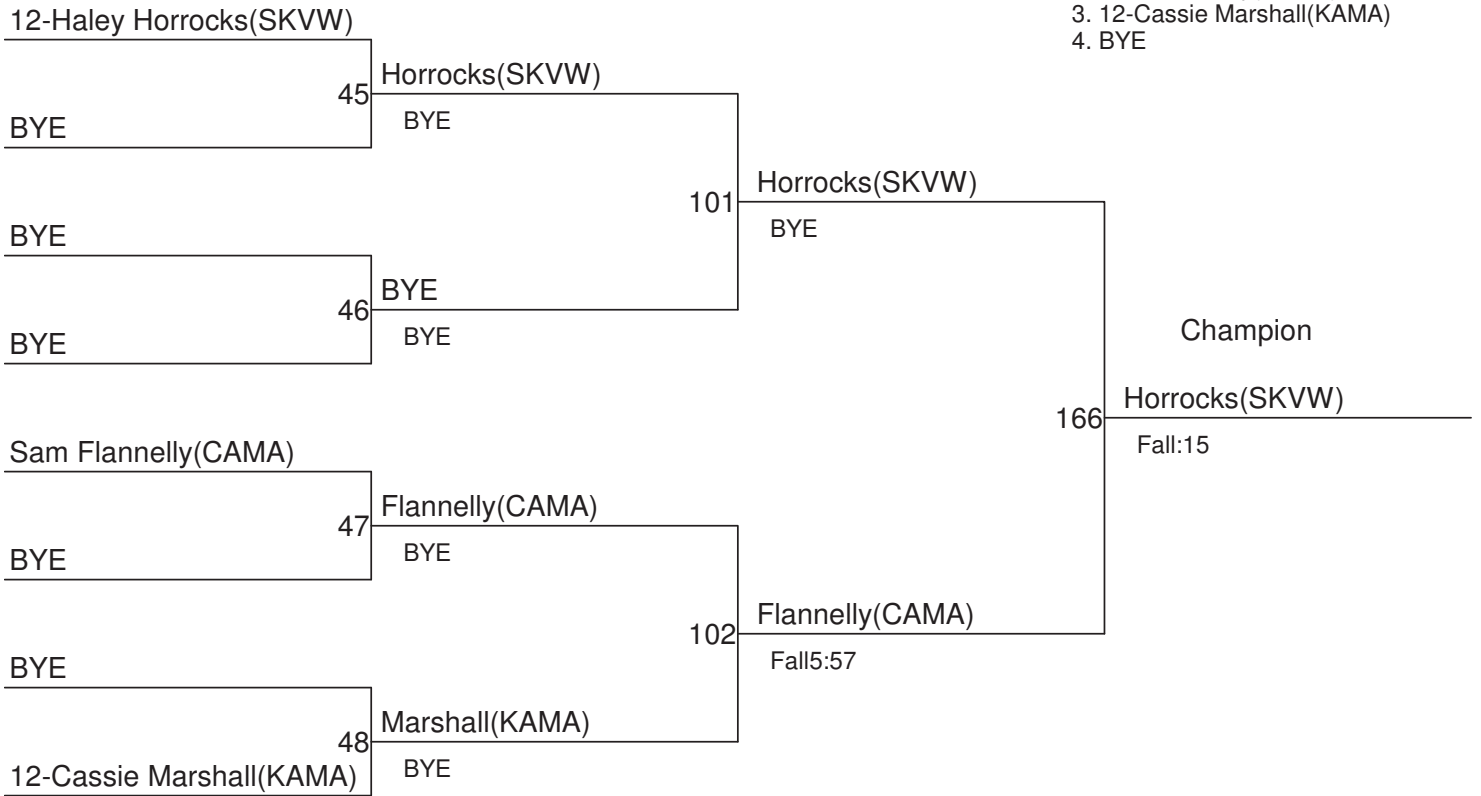

Weight Class : **155**

- 1. 11-Stephanie Cuevas(UNON)
- 2. Katelyn Shaeffer(MTVW)
- 3. 10-Brooklyn Wurm-Wertz(WSGL)
- 4. BYE

6th Annual Girls Clark County Championships

Weight Class : 170

1. 12-Haley Horrocks(SKVW)
2. Sam Flannelly(CAMA)
3. 12-Cassie Marshall(KAMA)
4. BYE