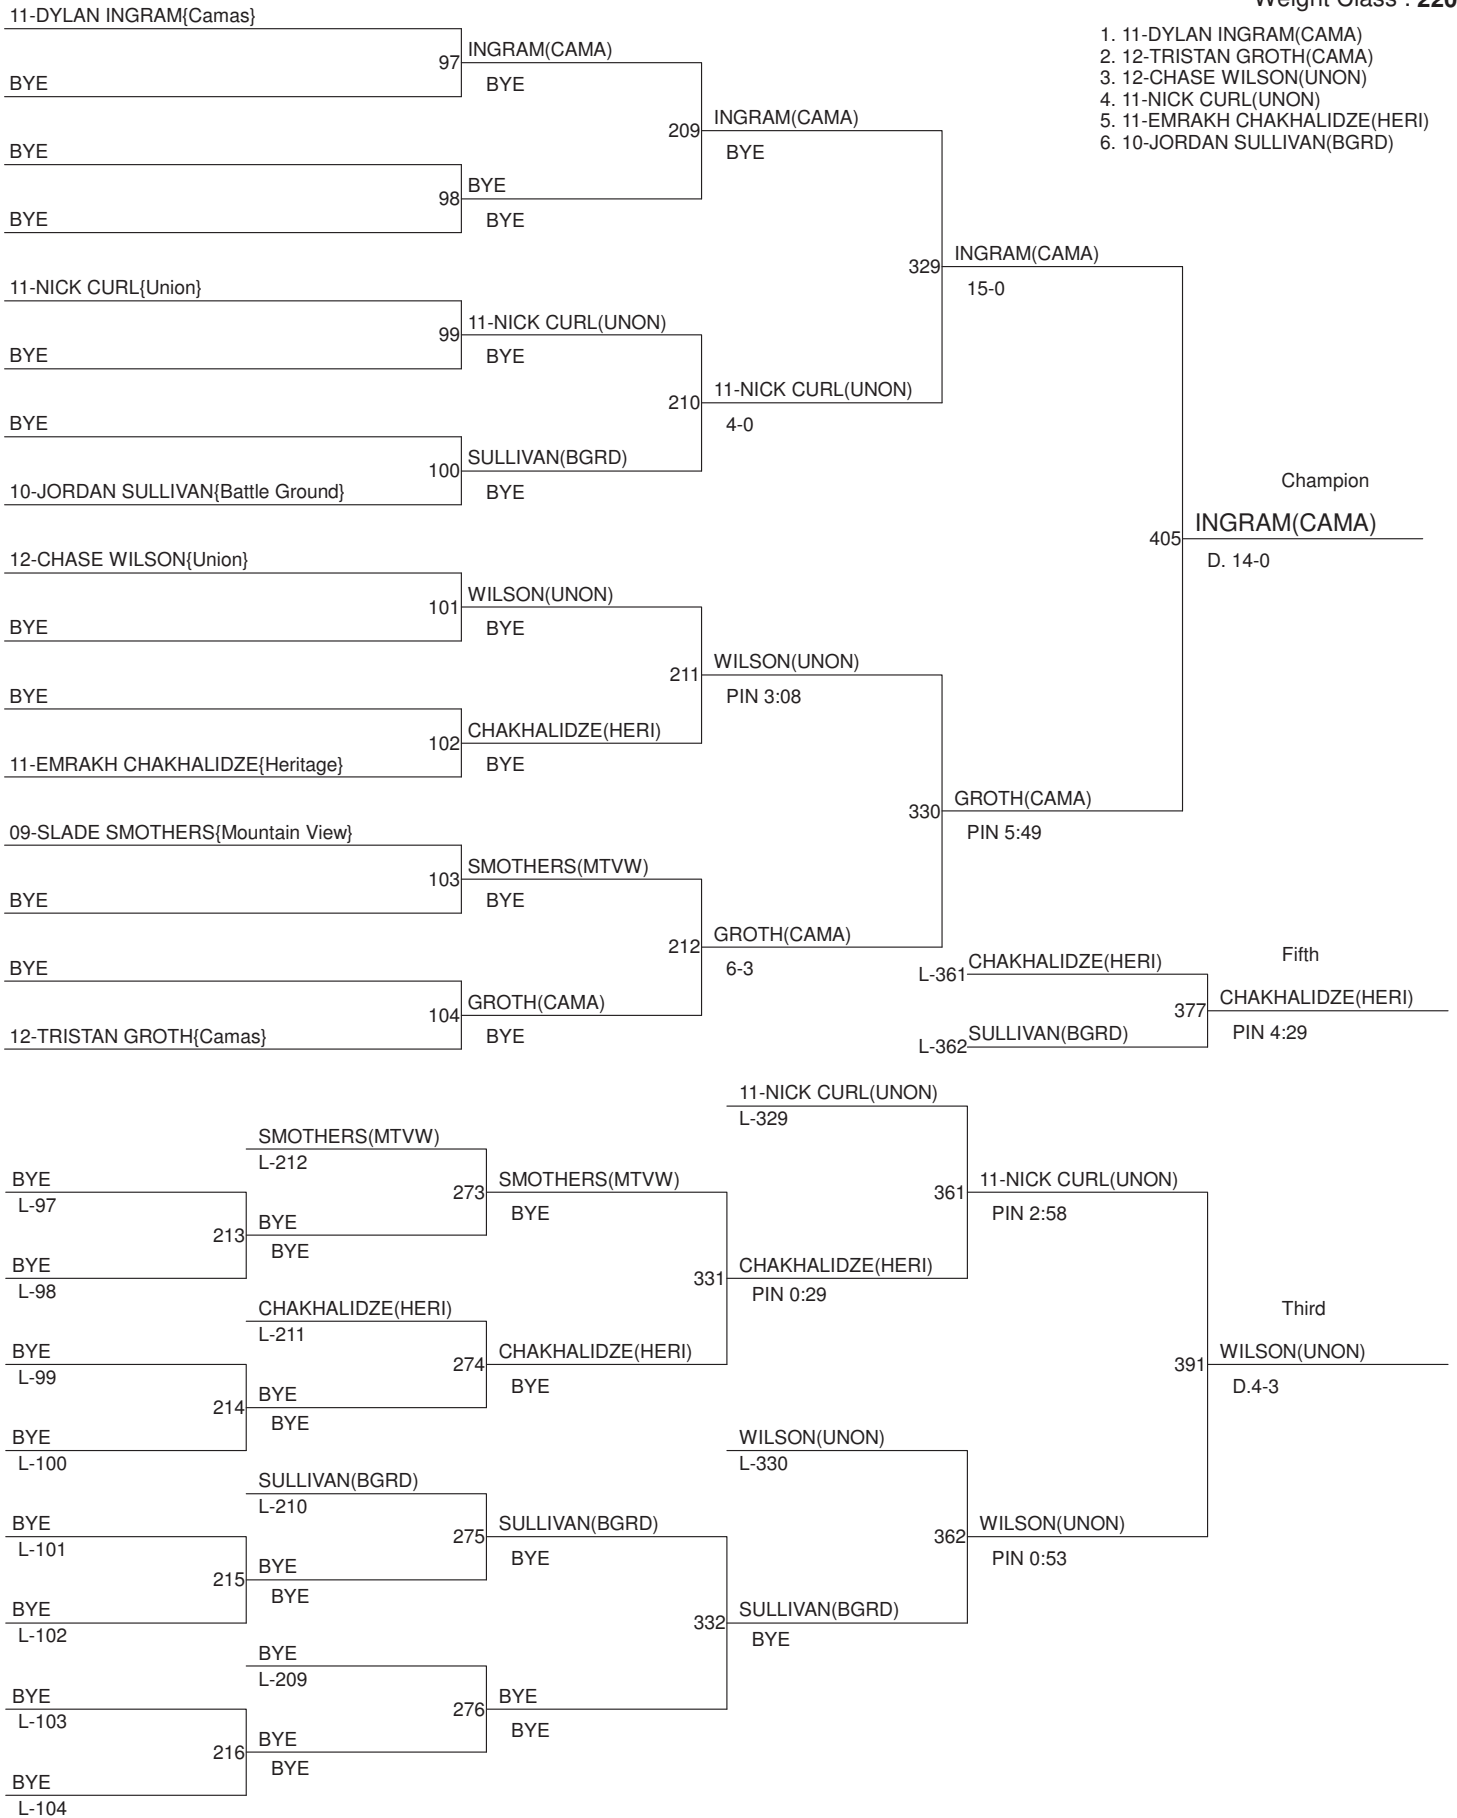

SW District Wrestling Championships 2016

Weight Class : 220

1. 11-DYLAN INGRAM(CAMA)
2. 12-TRISTAN GROTH(CAMA)
3. 12-CHASE WILSON(UNON)
4. 11-NICK CURL(UNON)
5. 11-EMRAKH CHAKHALIDZE(HERI)
6. 10-JORDAN SULLIVAN(BGRD)