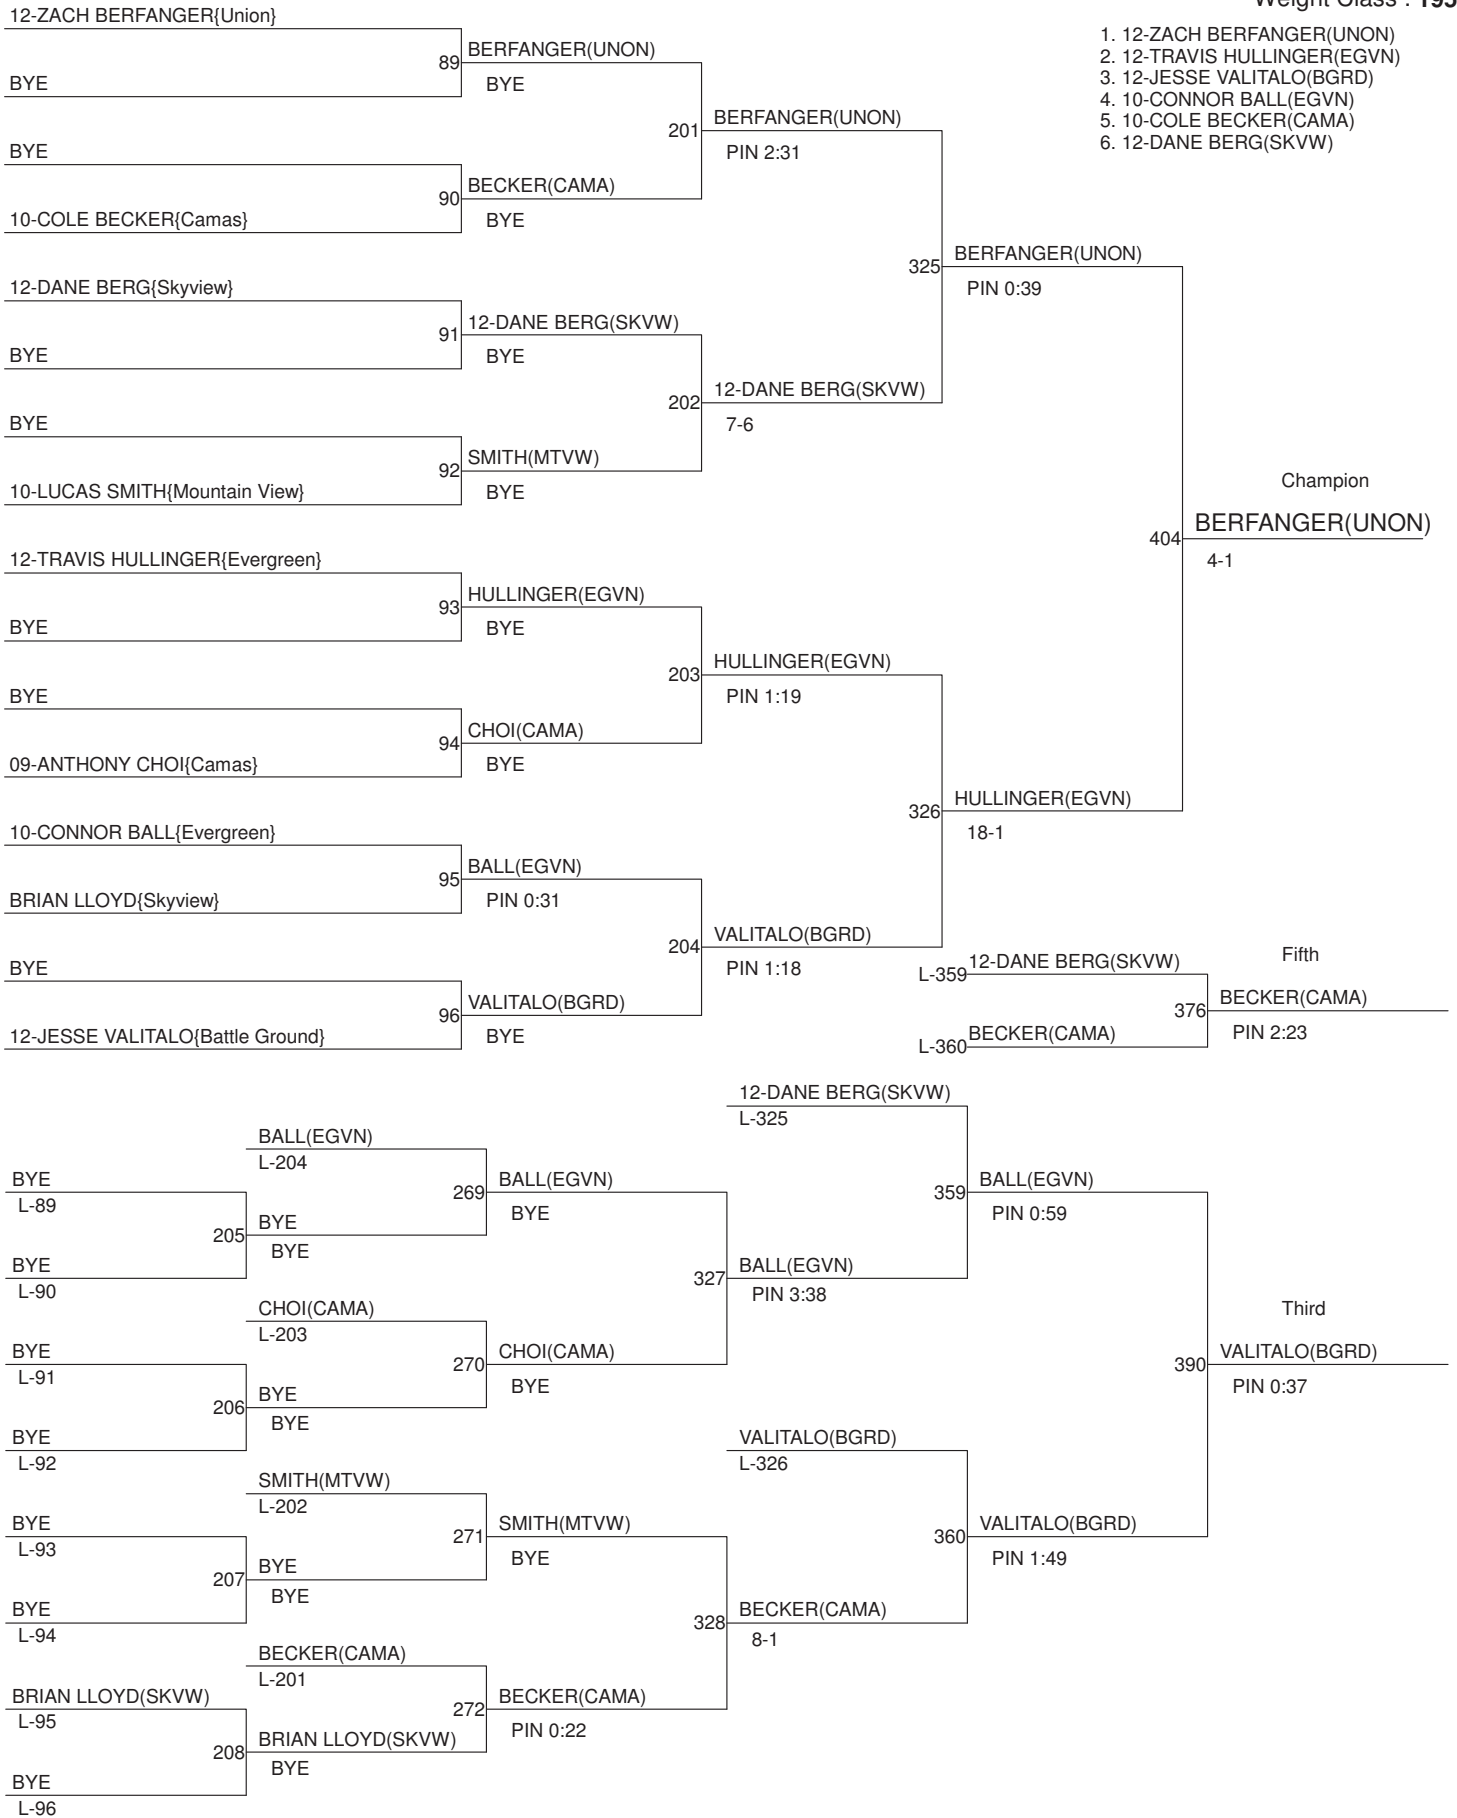

SW District Wrestling Championships 2016

Weight Class : 182

SW District Wrestling Championships 2016

Weight Class : 195

1. 12-ZACH BERFANGER(UNON)
2. 12-TRAVIS HULLINGER(EGVN)
3. 12-JESSE VALITALO(BGRD)
4. 10-CONNOR BALL(EGVN)
5. 10-COLE BECKER(CAMA)
6. 12-DANE BERG(SKVW)