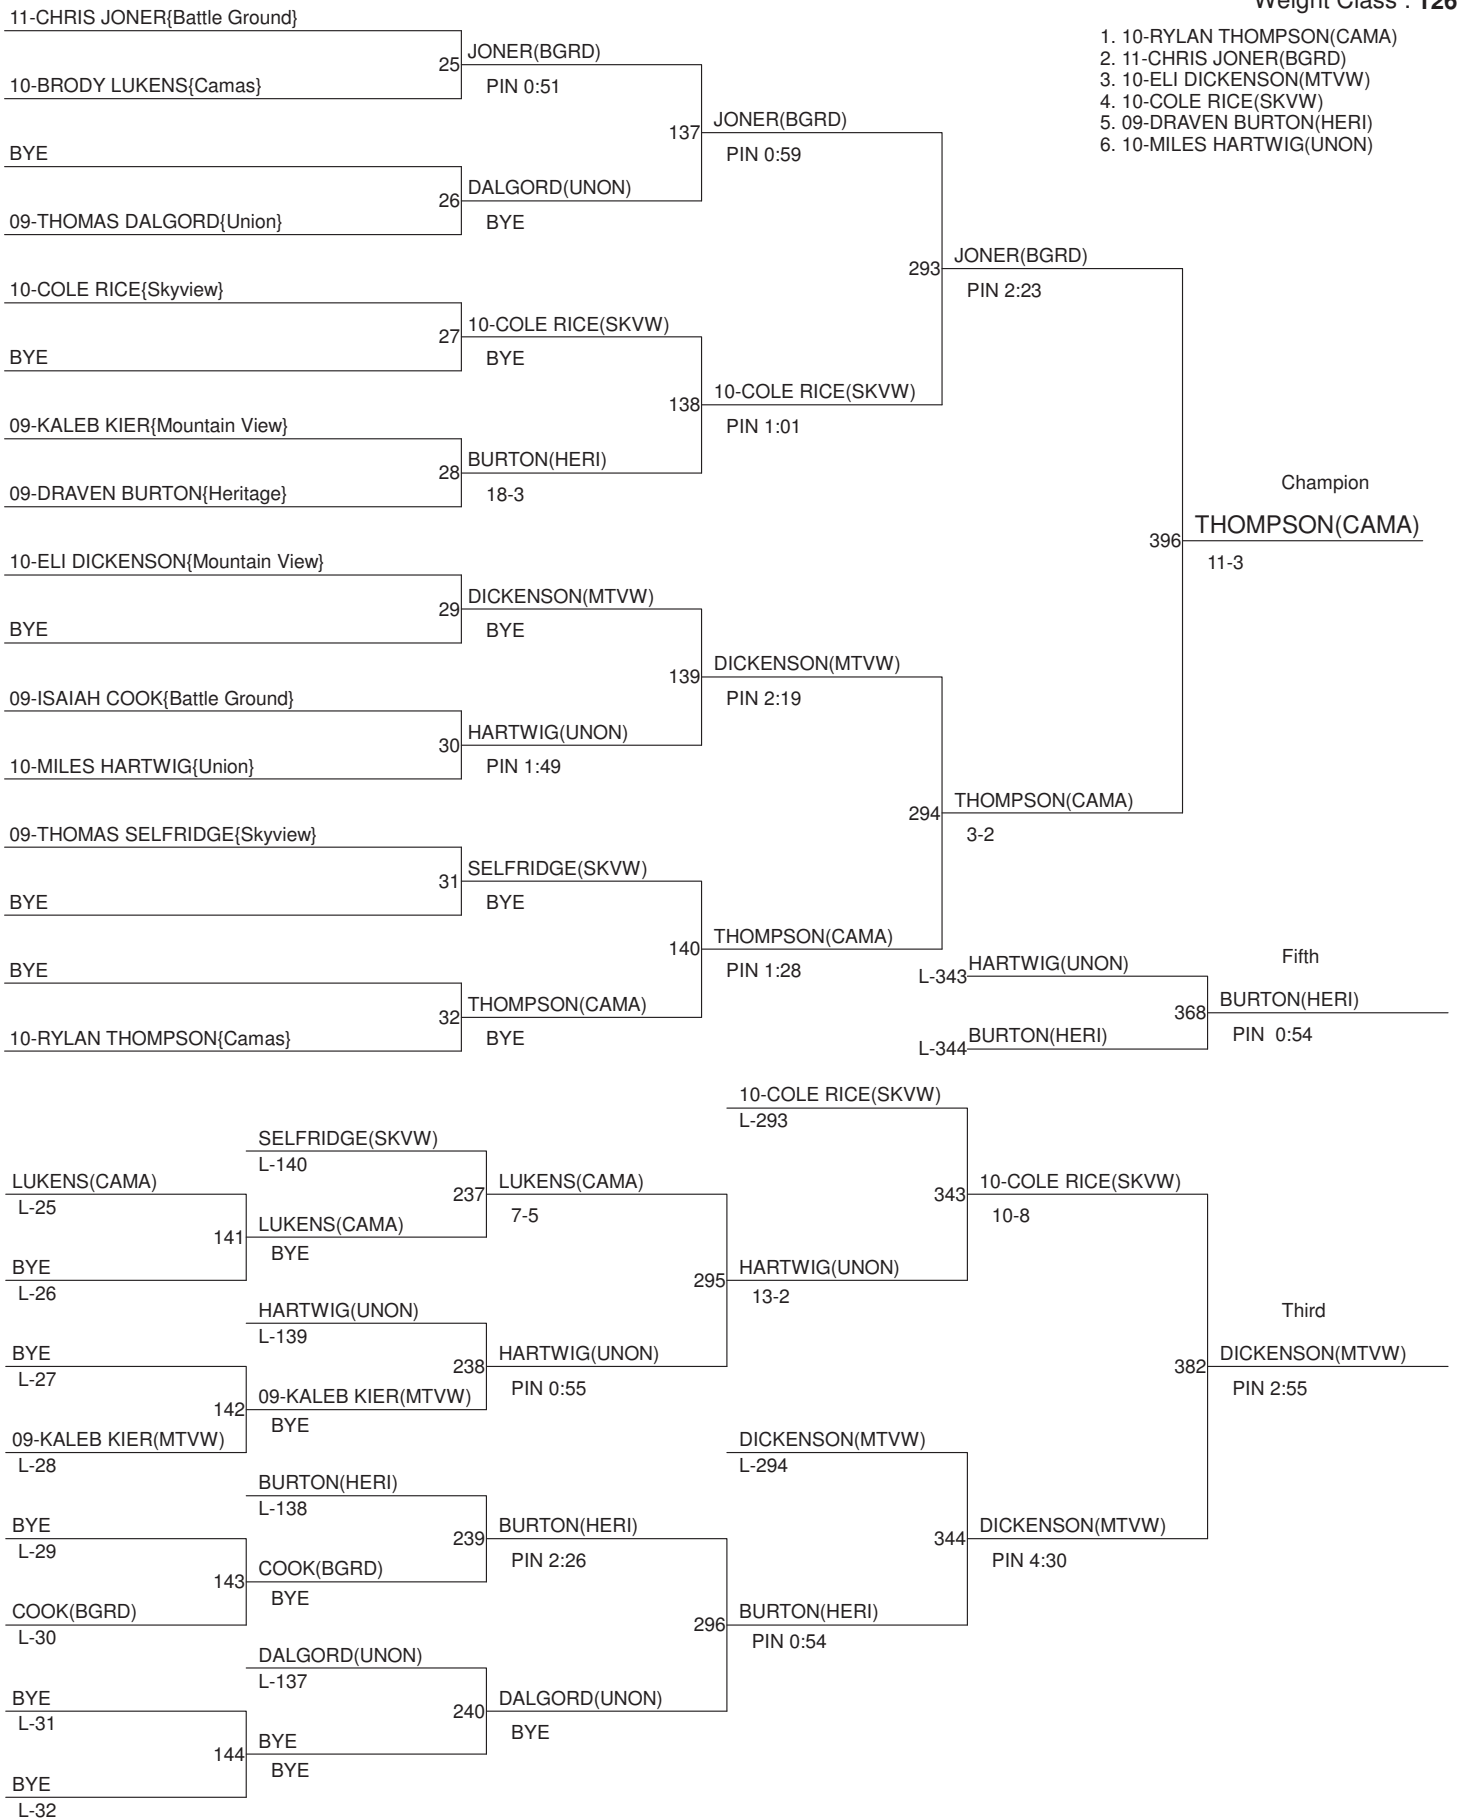

SW District Wrestling Championships 2016

Weight Class : 126

1. 10-RYLAN THOMPSON(CAMA)
2. 11-CHRIS JONER(BGRD)
3. 10-ELI DICKENSON(MTVW)
4. 10-COLE RICE(SKVW)
5. 09-DRAVEN BURTON(HERI)
6. 10-MILES HARTWIG(UNON)