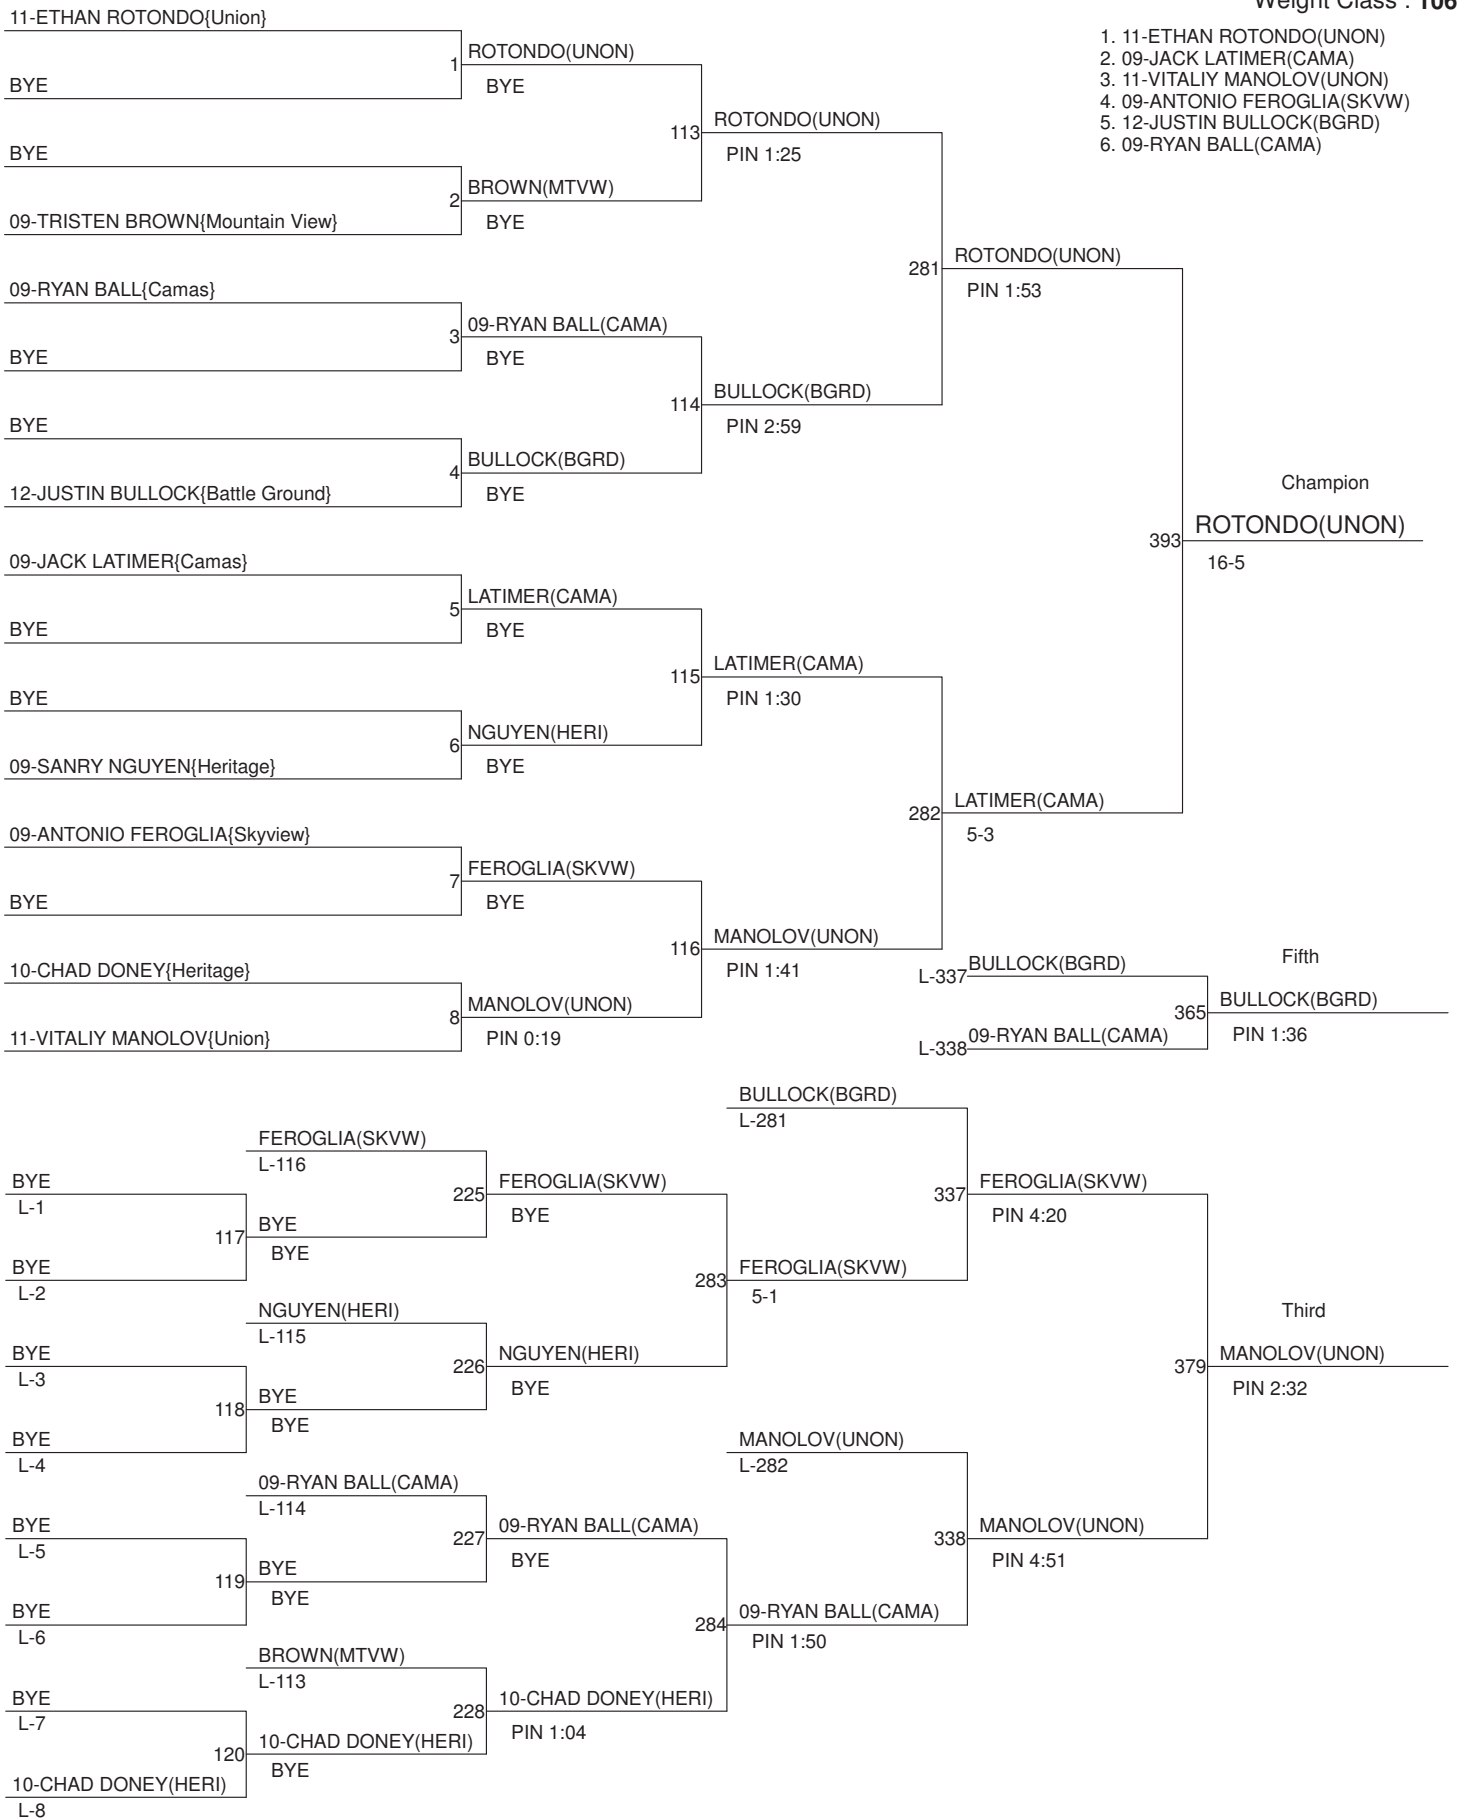

SW District Wrestling Championships 2016

Weight Class : 106

1. 11-ETHAN ROTONDO(UNON)
2. 09-JACK LATIMER(CAMA)
3. 11-VITALIY MANOLOV(UNON)
4. 09-ANTONIO FERROGLIA(SKVV)
5. 12-JUSTIN BULLOCK(BGRD)
6. 09-RYAN BALL(CAMA)