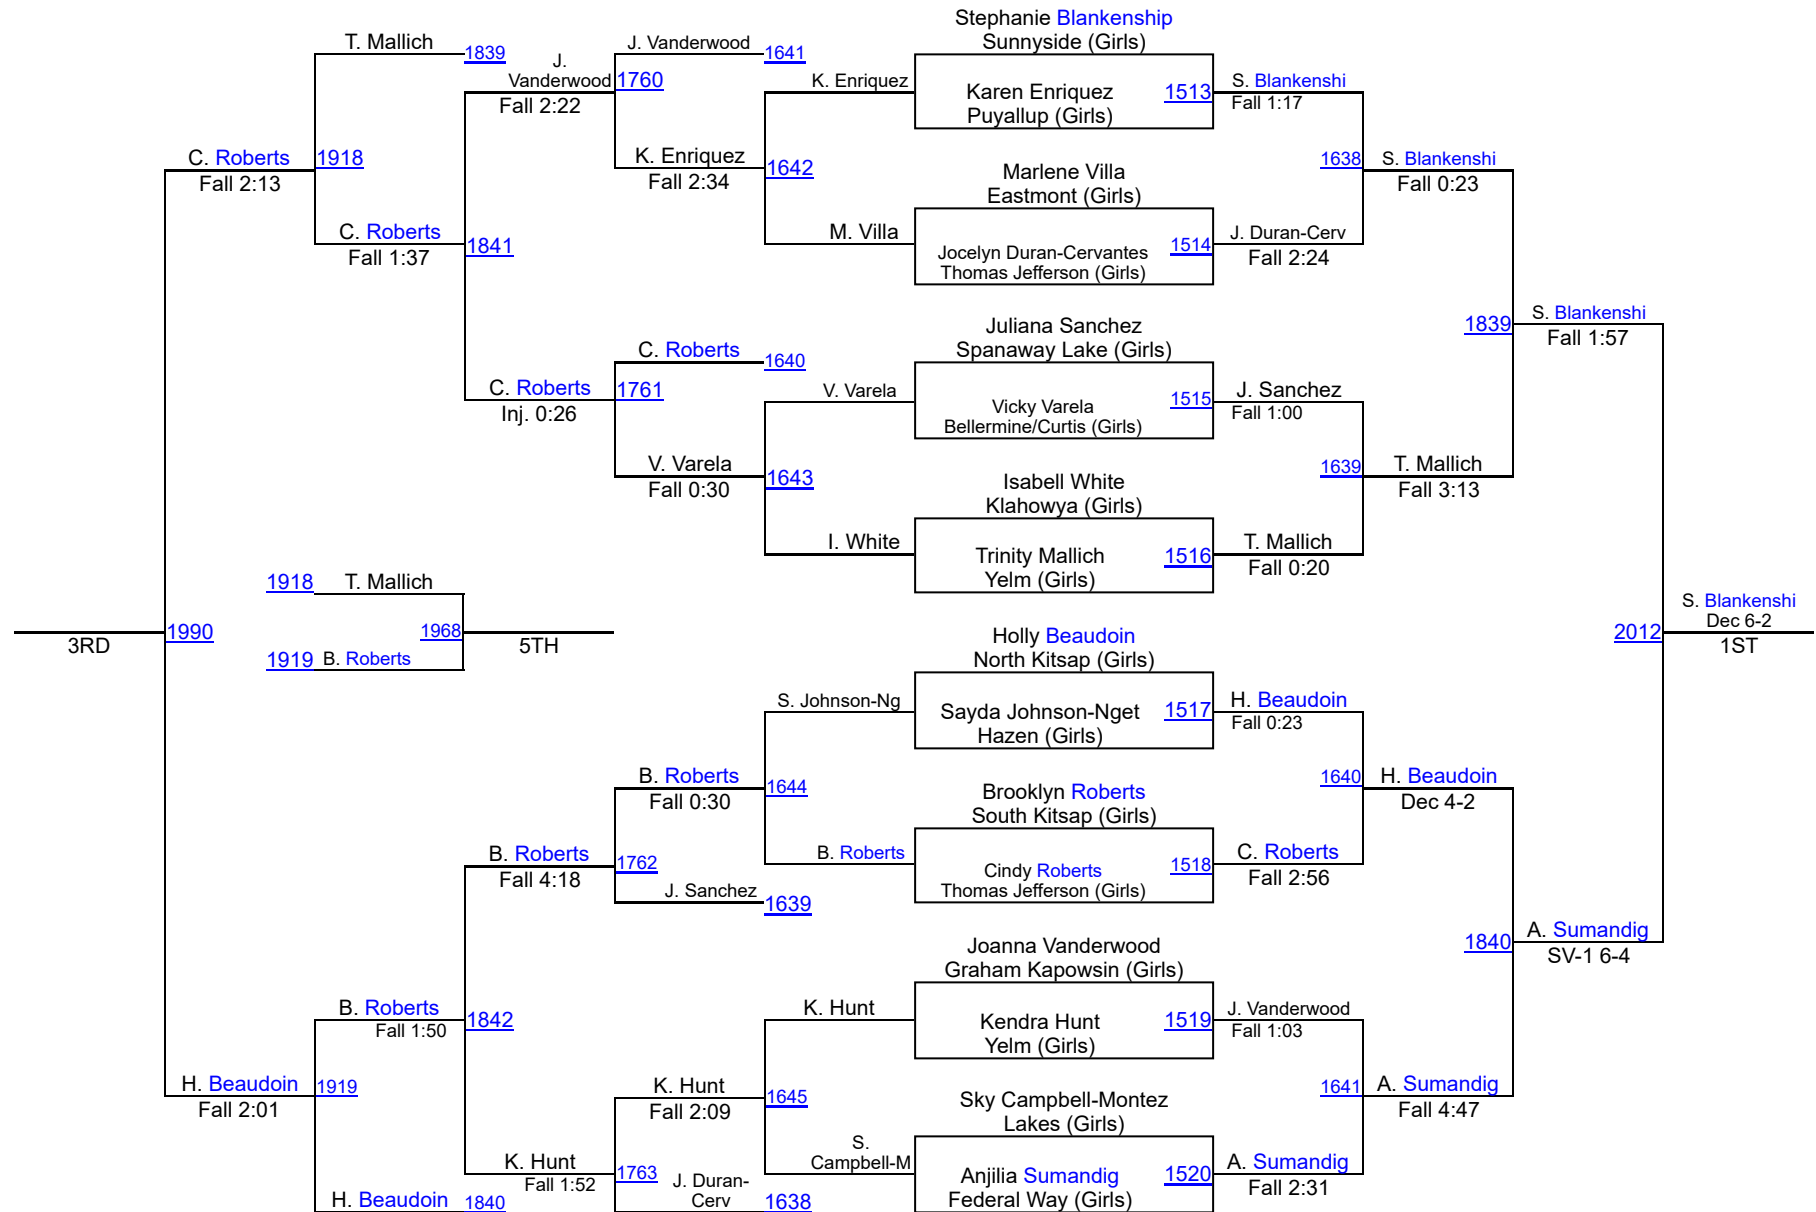

HammerHead Invitational 2017

Female 115