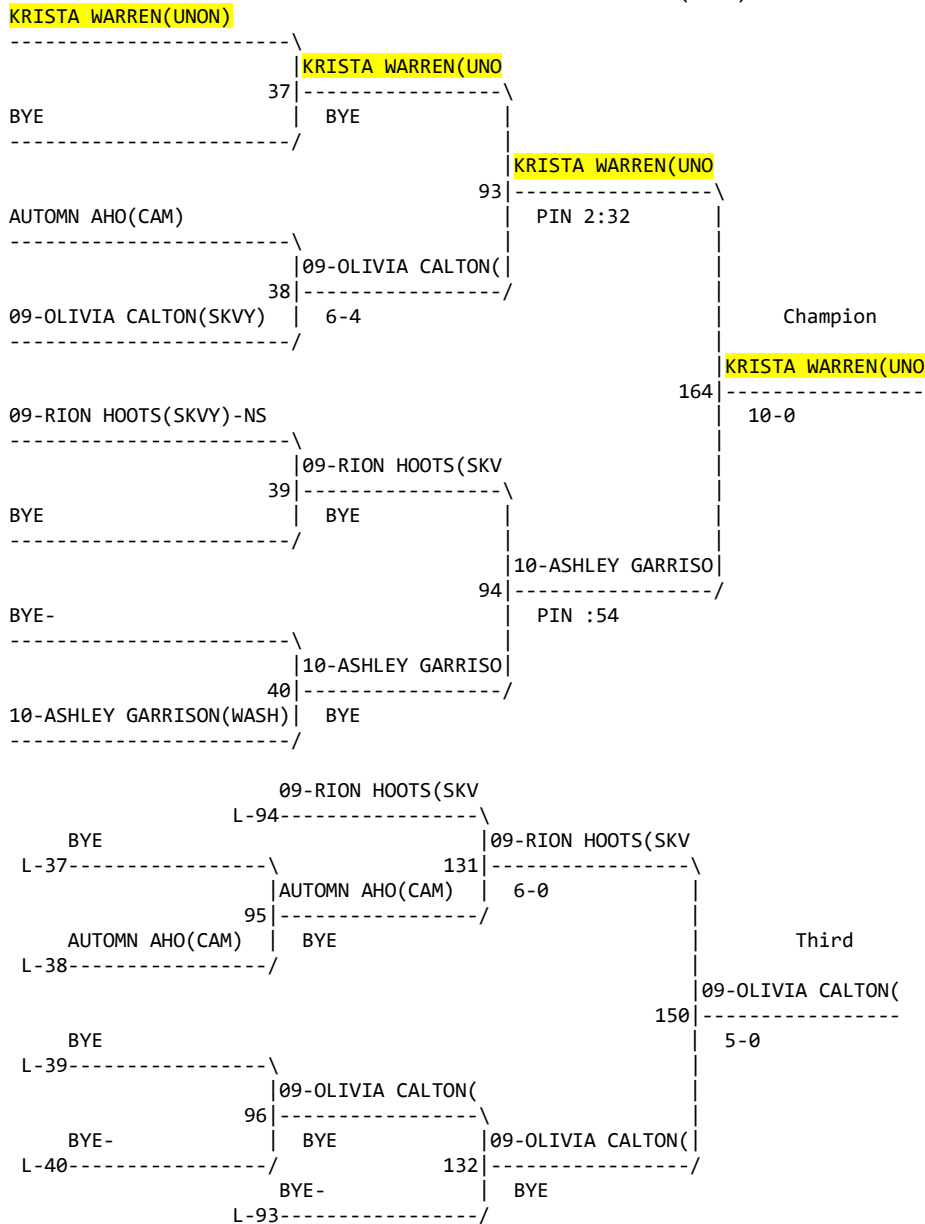

Weight class : 135

1. 00-LIZZY KINNAN(BGRD)
2. 09-ASHLEY HIBBS(WASH)
3. 11-MADI OSBORN(LACT)
4. 10-ARIEL GRIFFITH(RGFD)

2018 Women's Clark County Wrestling Championships (13 Jan 2018)

Weight class : 145

1. KRISTA WARREN(UNON)
2. 10-ASHLEY GARRISON(WASH)
3. 09-OLIVIA CALTON(SKVV)
4. 09-RION HOOTS(SKVV)-NS