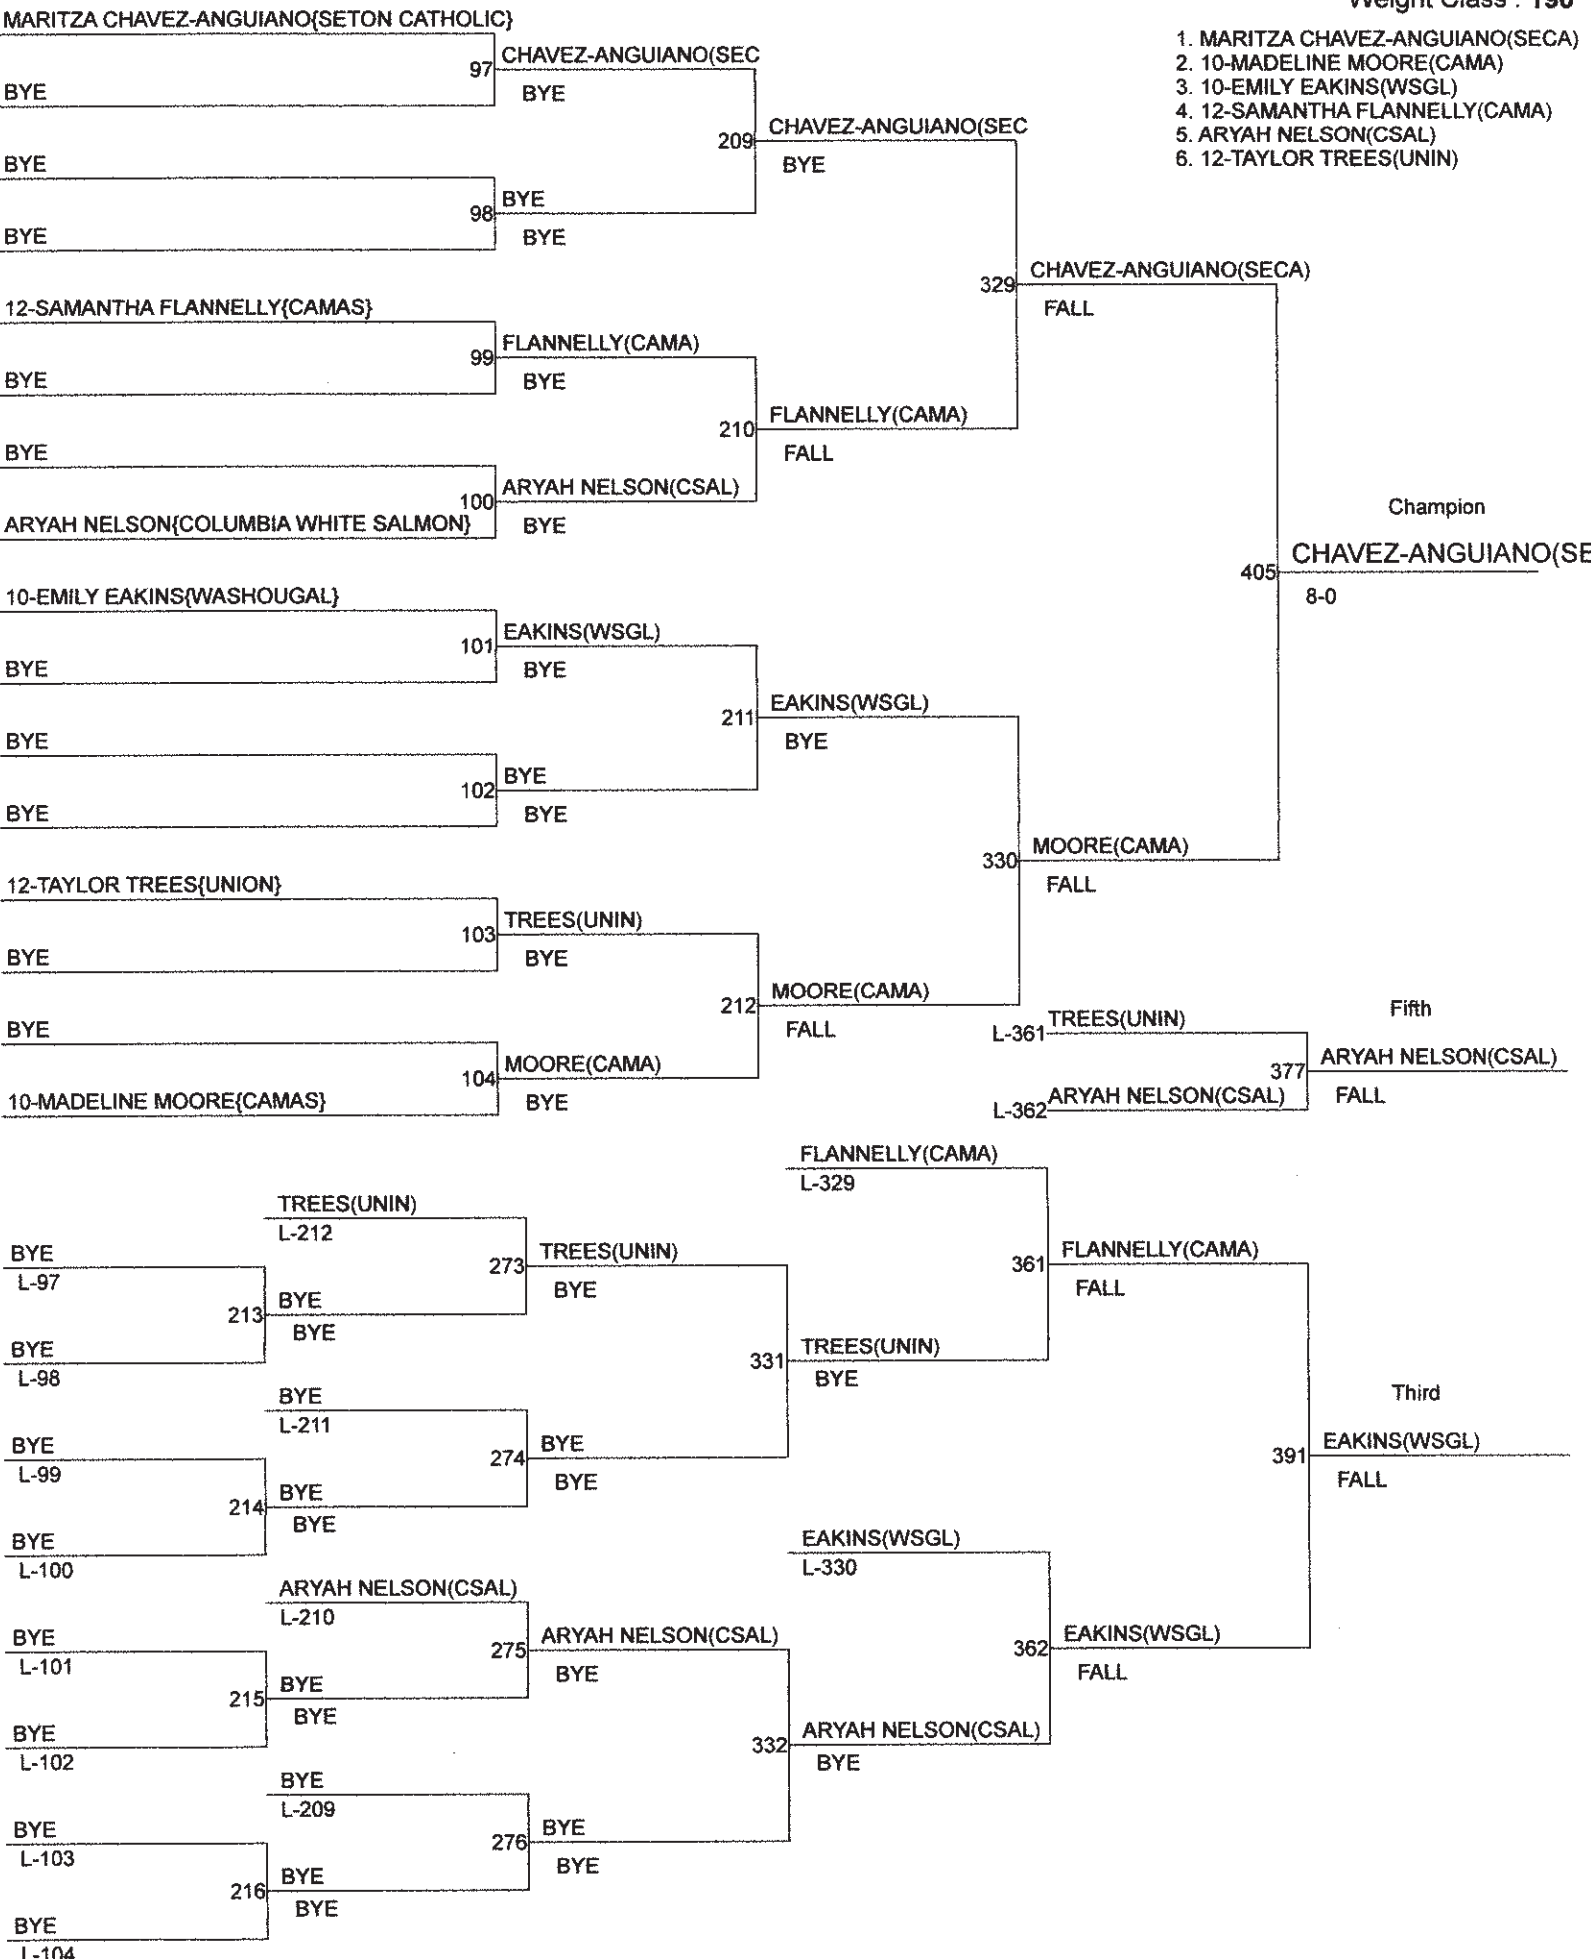

District IV South Girls Sub-Regional Wrestling Championships

Weight Class : 190

1. MARITZA CHAVEZ-ANGUIANO(SECA)
2. 10-MADELINE MOORE(CAMA)
3. 10-EMILY EAKINS(WSGL)
4. 12-SAMANTHA FLANNELLY(CAMA)
5. ARYAH NELSON(CSAL)
6. 12-TAYLOR TREES(UNIN)