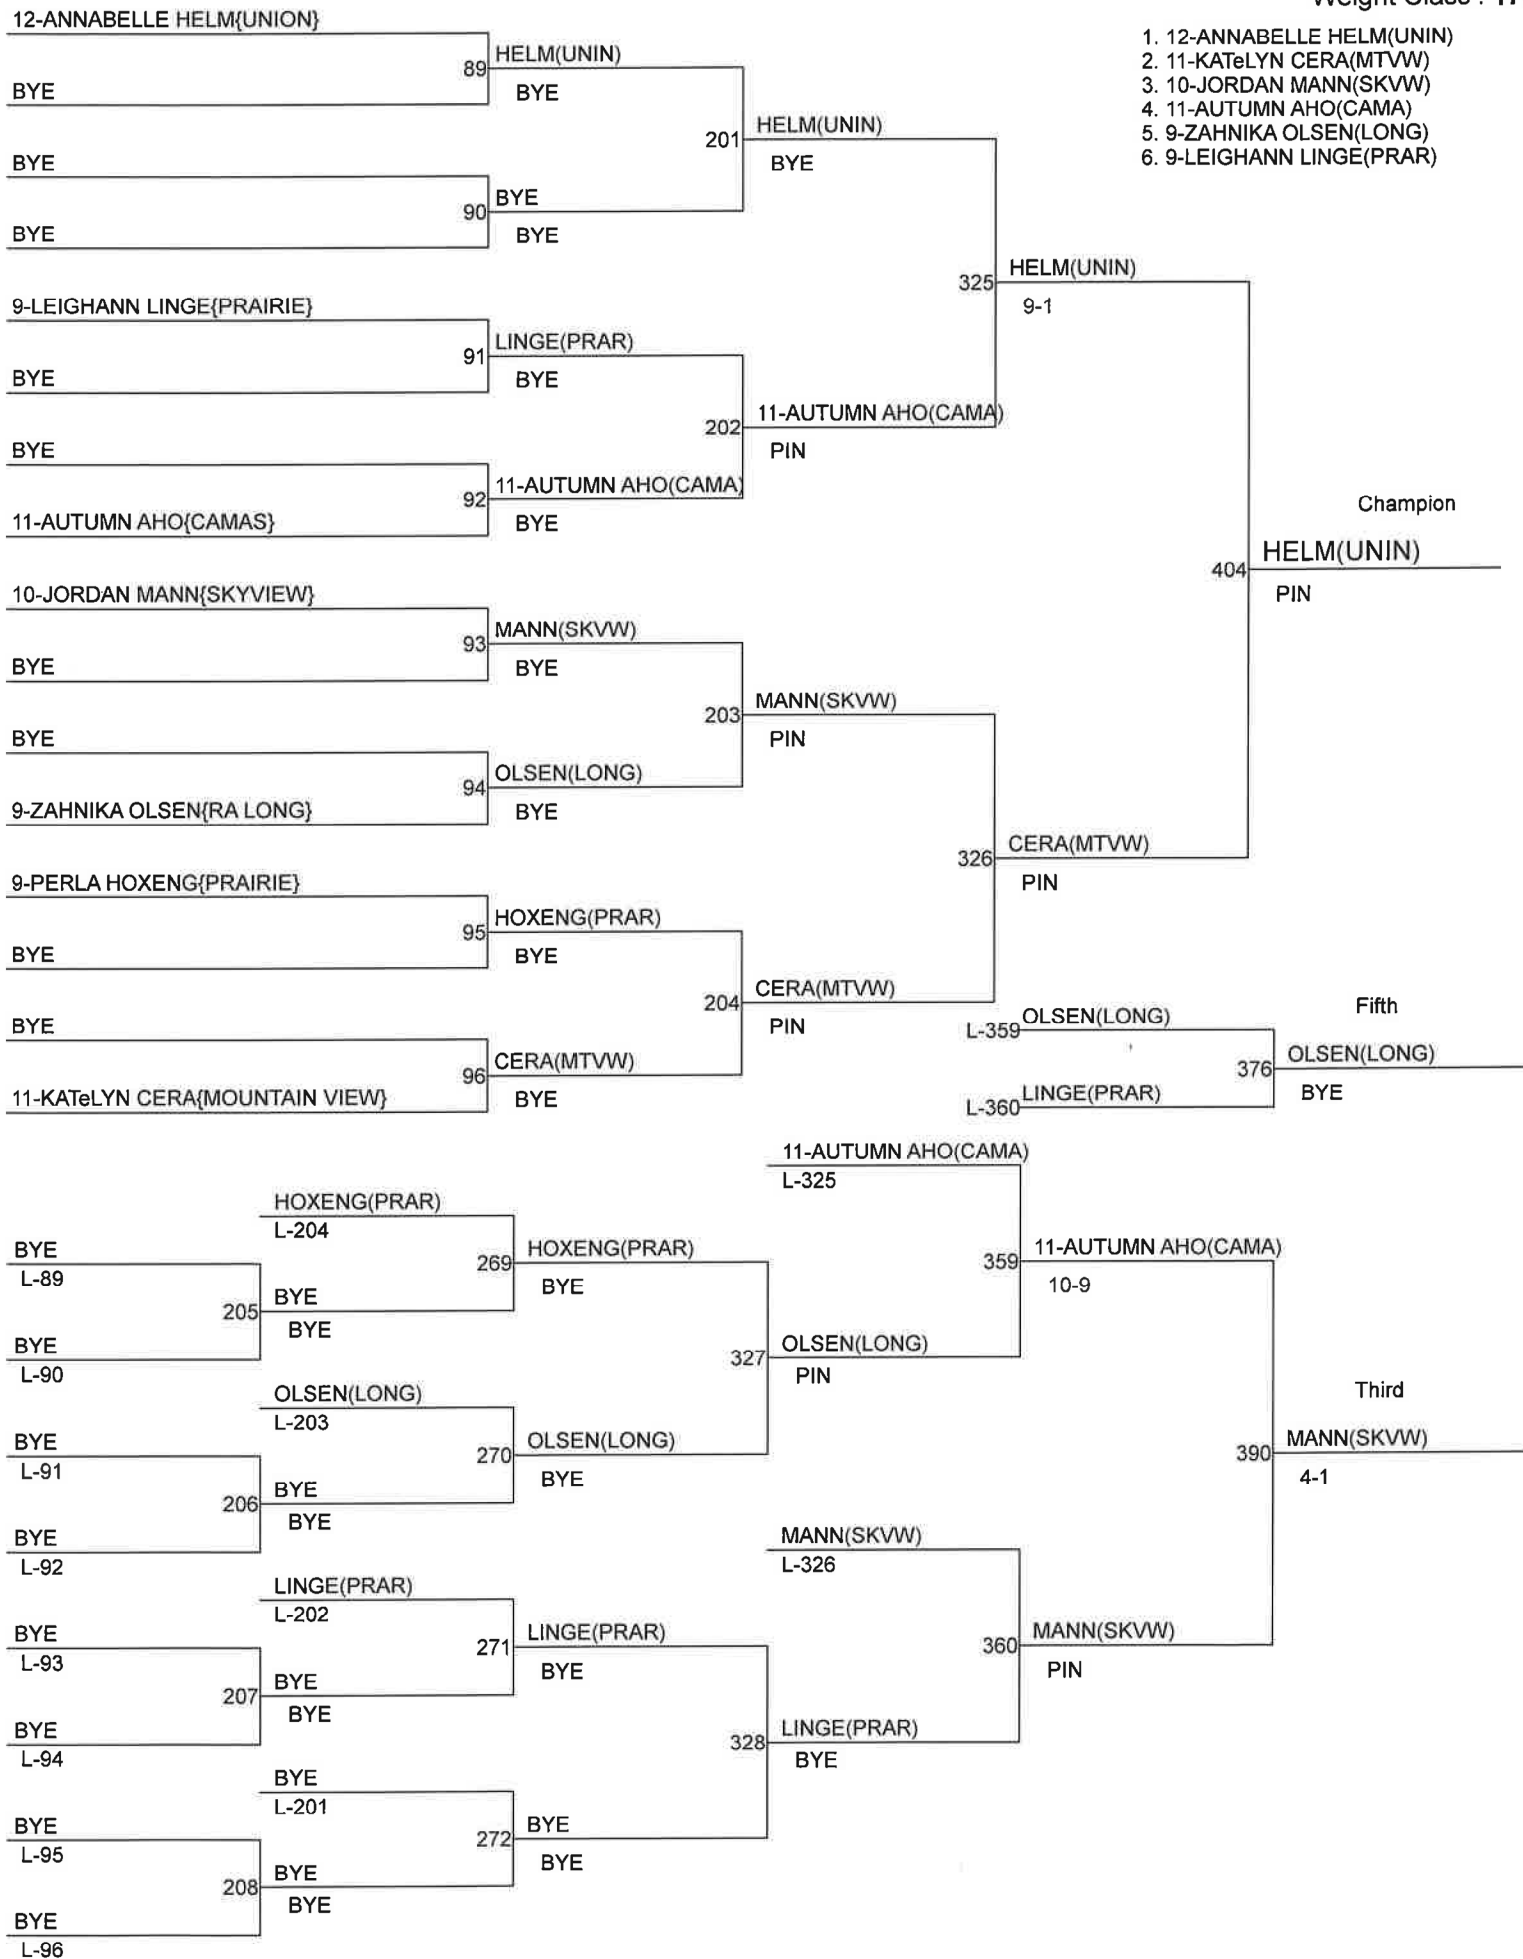

2109 GIRLS GSHL DISTRICT

Weight Class : 170

1. 12-ANNABELLE HELM(UNIN)
2. 11-KATeLYN CERA(MTVW)
3. 10-JORDAN MANN(SKVV)
4. 11-AUTUMN AHO(CAMA)
5. 9-ZAHNIKA OLSEN(LONG)
6. 9-LEIGHANN LINGE(PRAR)