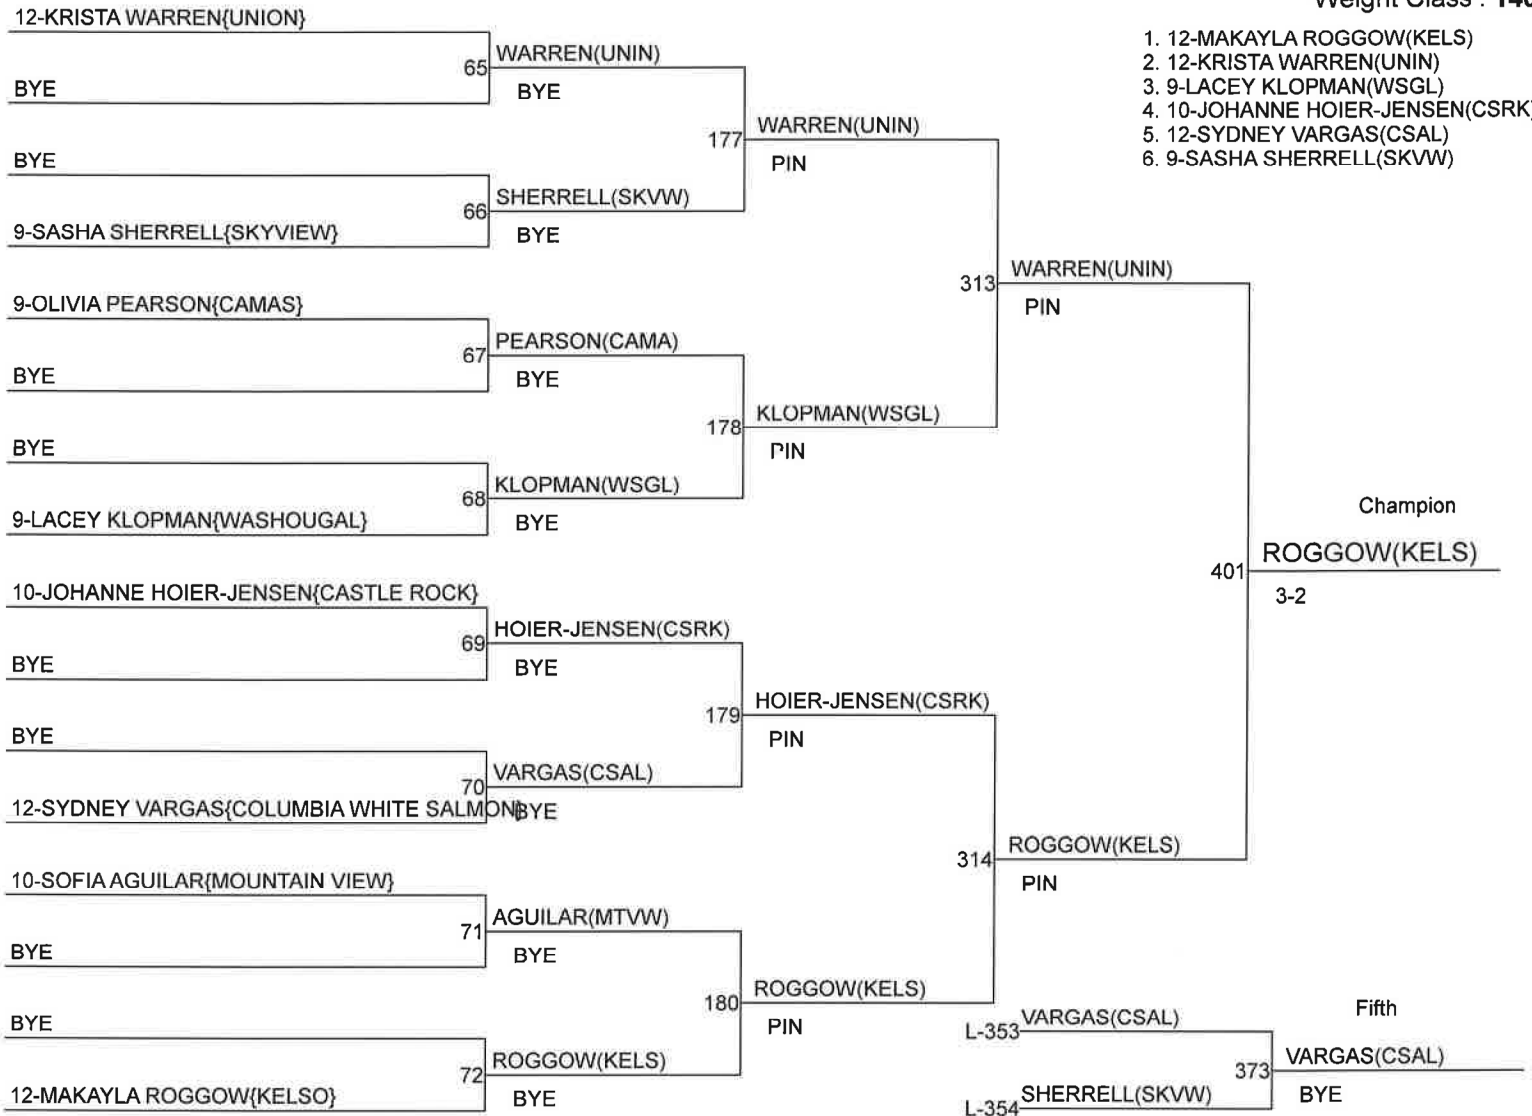

2109 GIRLS GSHL DISTRICT

Weight Class : **140**

1. 12-MAKAYLA ROGGOW(KELS)
2. 12-KRISTA WARREN(UNIN)
3. 9-LACEY KLOPMAN(WSGL)
4. 10-JOHANNE HOIER-JENSEN(CSRK)
5. 12-SYDNEY VARGAS(CSAL)
6. 9-SASHA SHERRELL(SKVV)