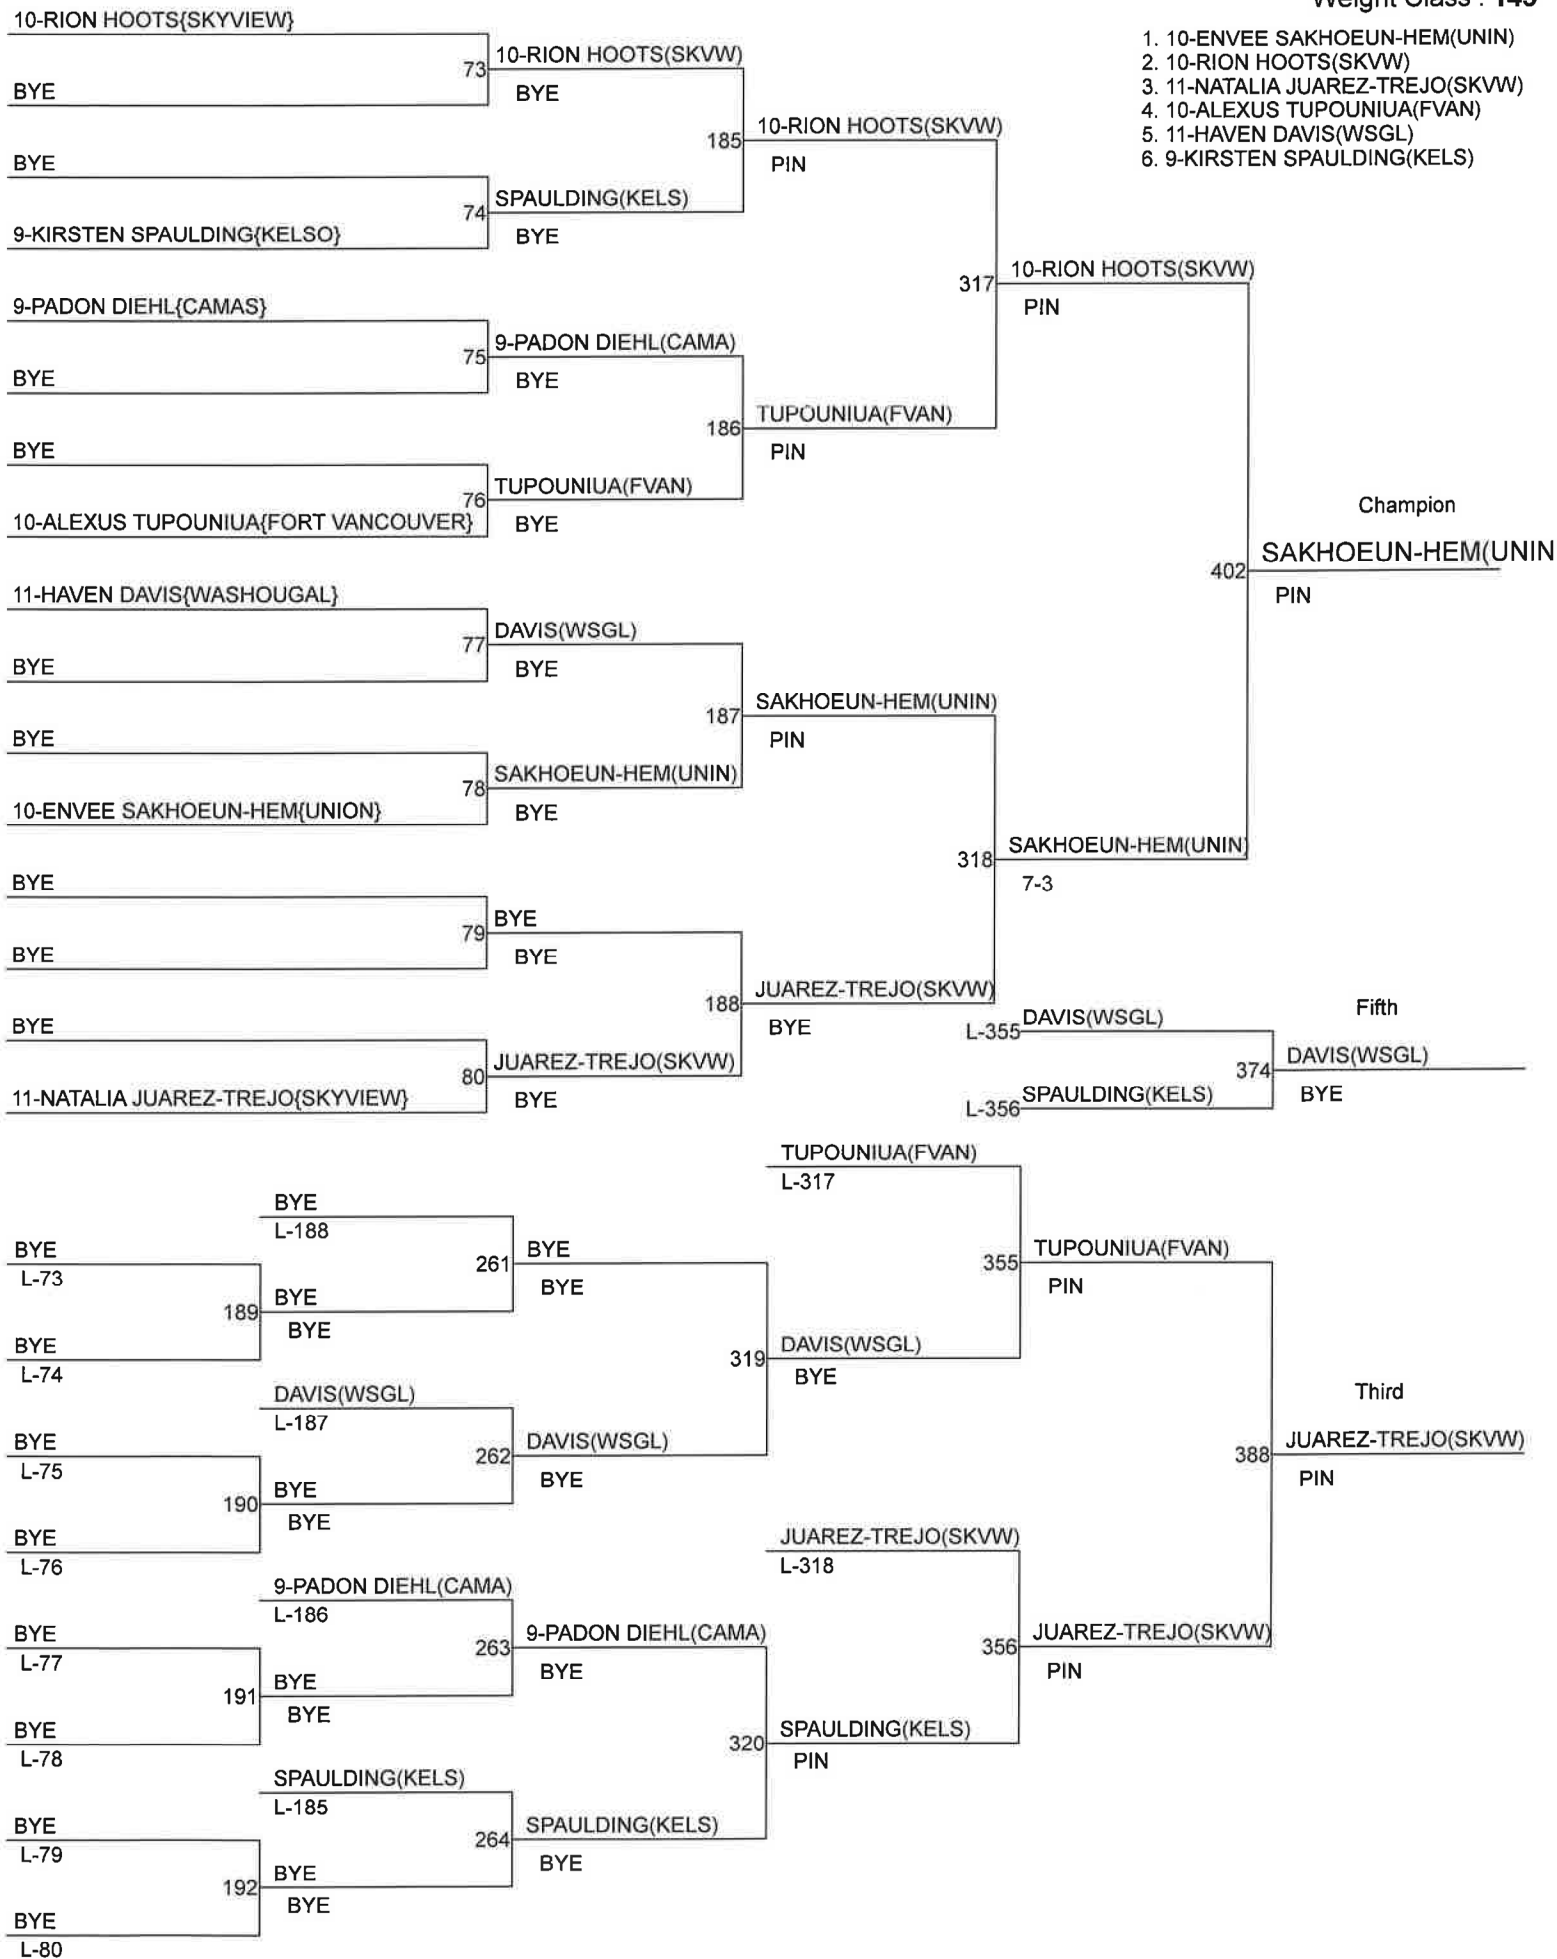

2109 GIRLS GSHL DISTRICT

Weight Class : **145**

1. 10-ENVEE SAKHOEUN-HEM(UNIN)
2. 10-RION HOOTS(SKVV)
3. 11-NATALIA JUAREZ-TREJO(SKVV)
4. 10-ALEXUS TUPOUNIUA(FVAN)
5. 11-HAVEN DAVIS(WSGL)
6. 9-KIRSTEN SPAULDING(KELS)