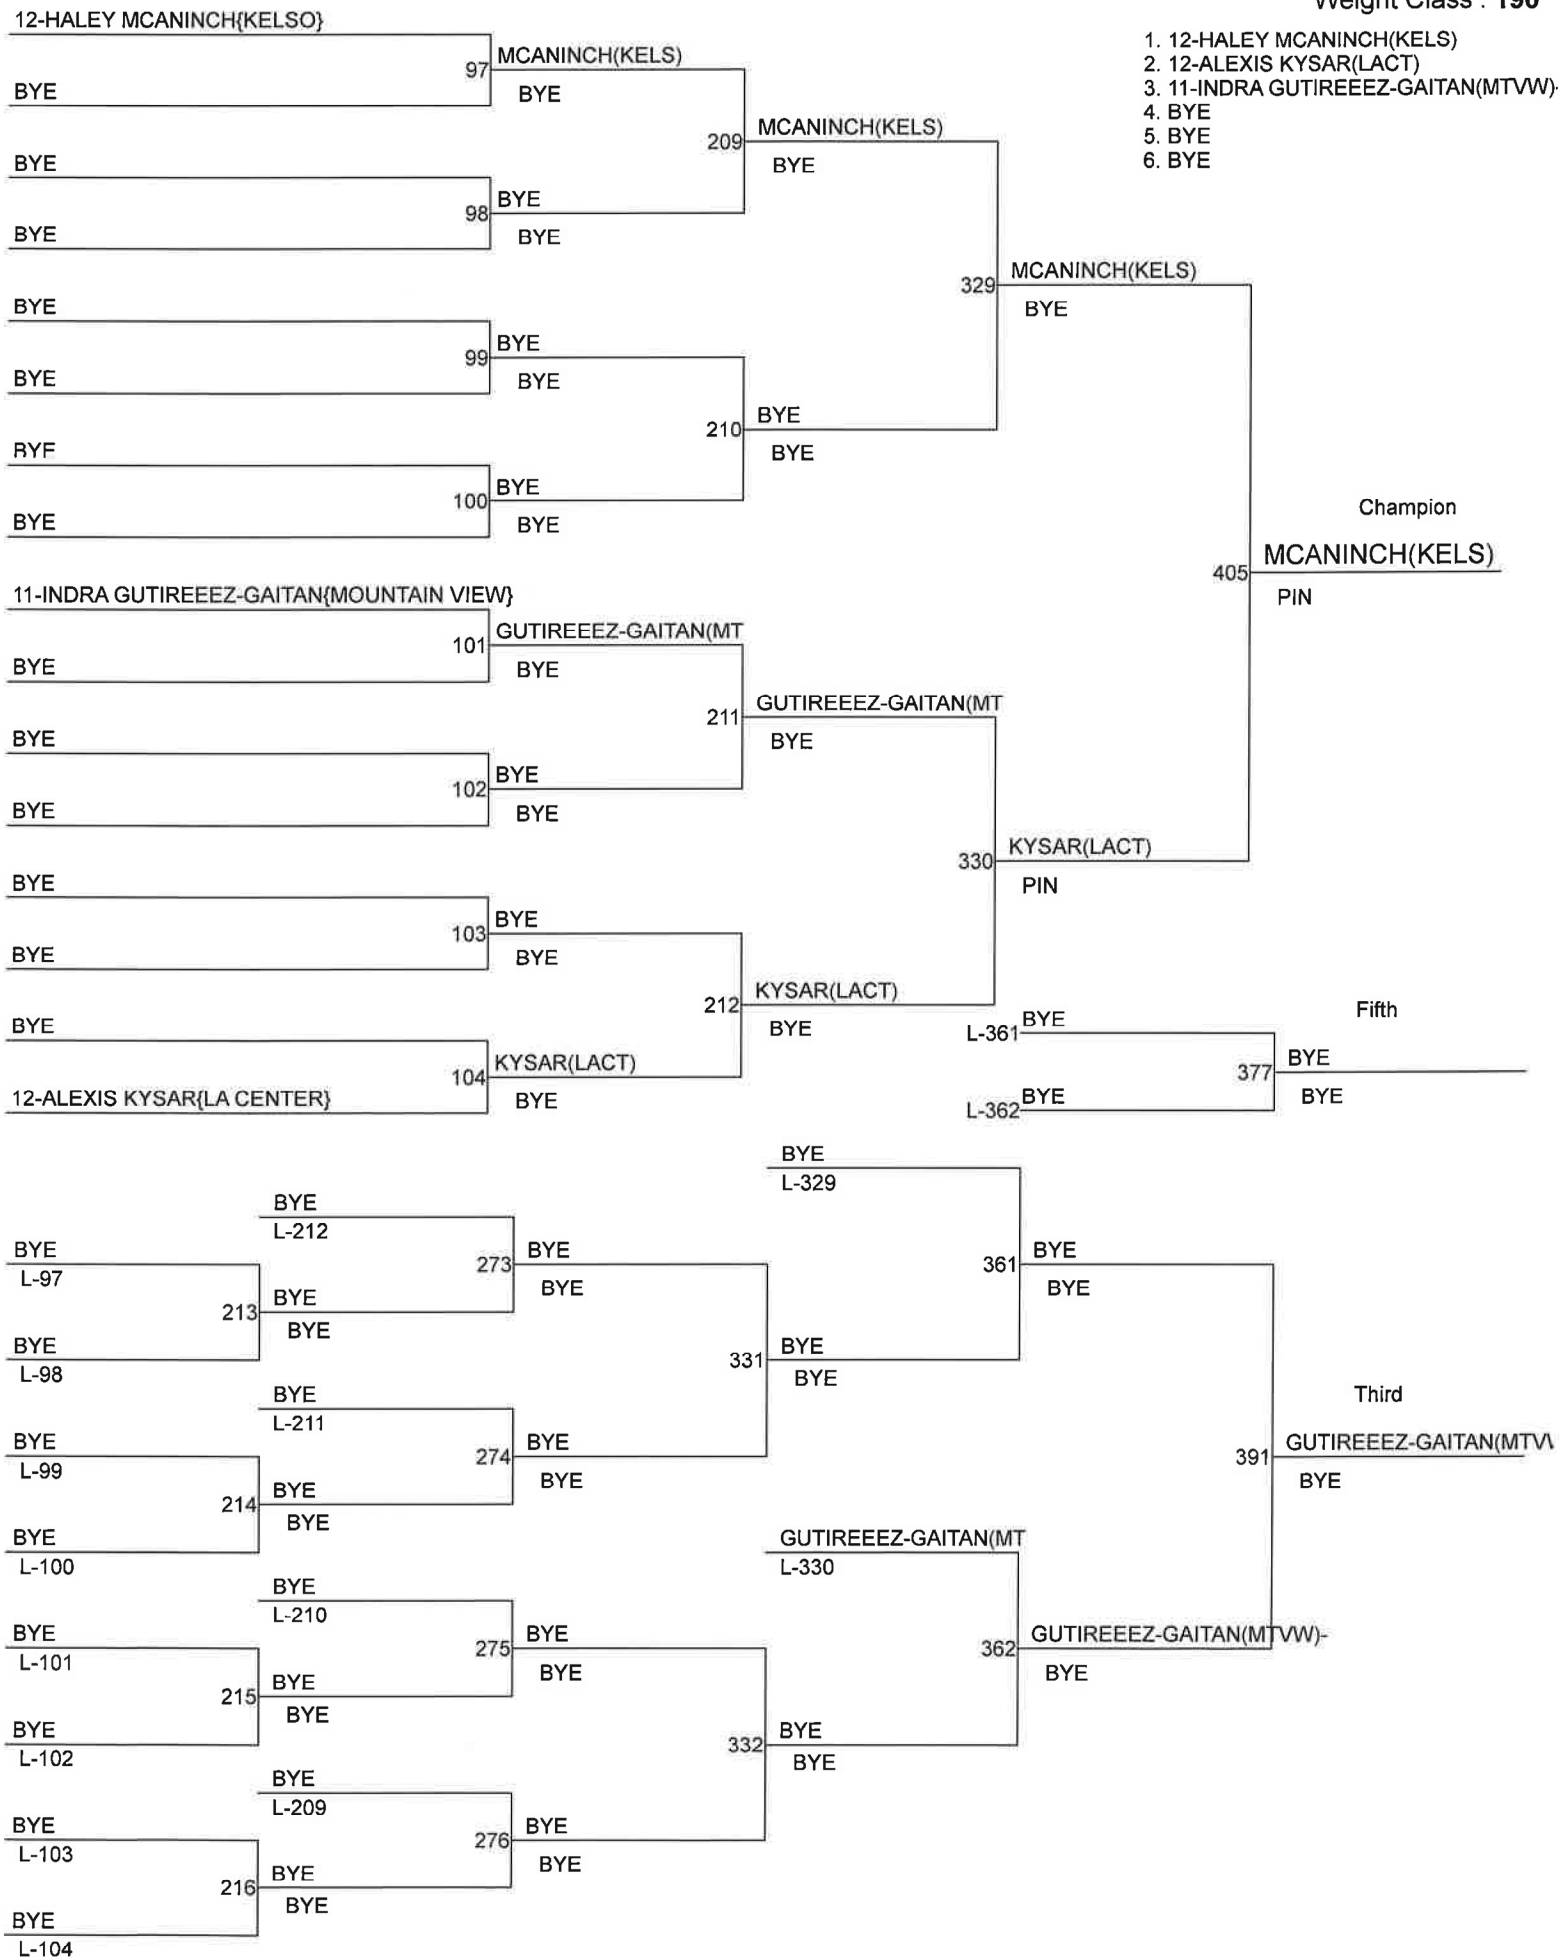

2109 GIRLS GSHL DISTRICT

Weight Class : **190**

1. 12-HALEY MCANINCH(KELS)
2. 12-ALEXIS KYSAR(LACT)
3. 11-INDRA GUTIREEEZ-GAITAN(MTVW)
4. BYE
5. BYE
6. BYE