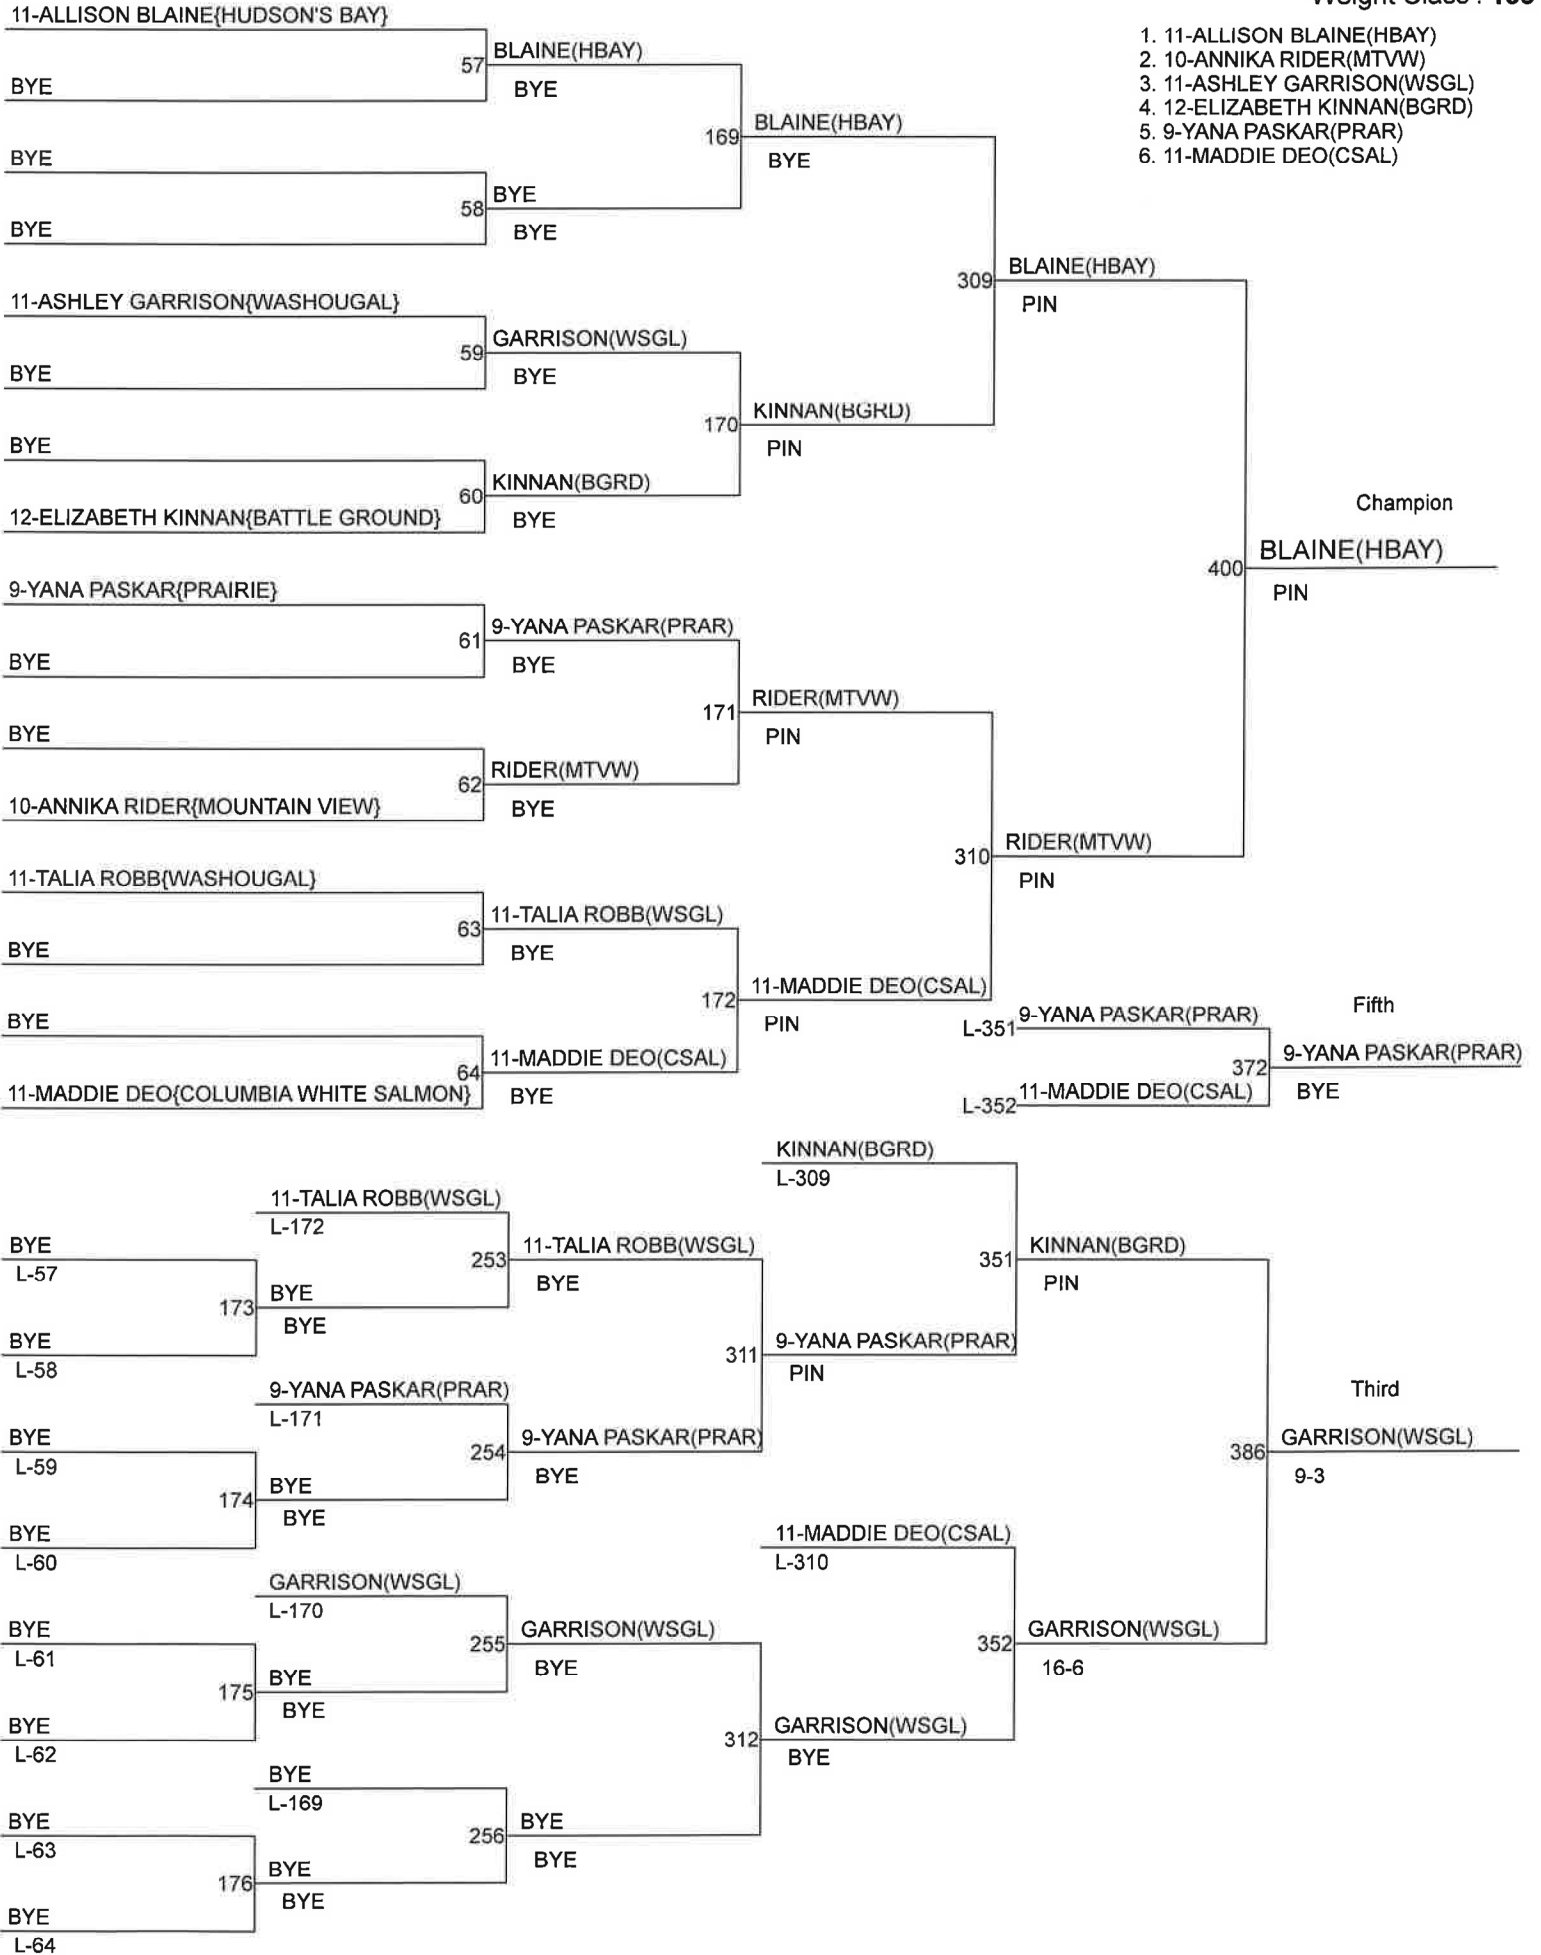

2109 GIRLS GSHL DISTRICT

Weight Class : 135

1. 11-ALLISON BLAINE(HBAY)
2. 10-ANNIKA RIDER(MTVW)
3. 11-ASHLEY GARRISON(WSGL)
4. 12-ELIZABETH KINNAN(BGRD)
5. 9-YANA PASKAR(PRAR)
6. 11-MADDIE DEO(CSAL)