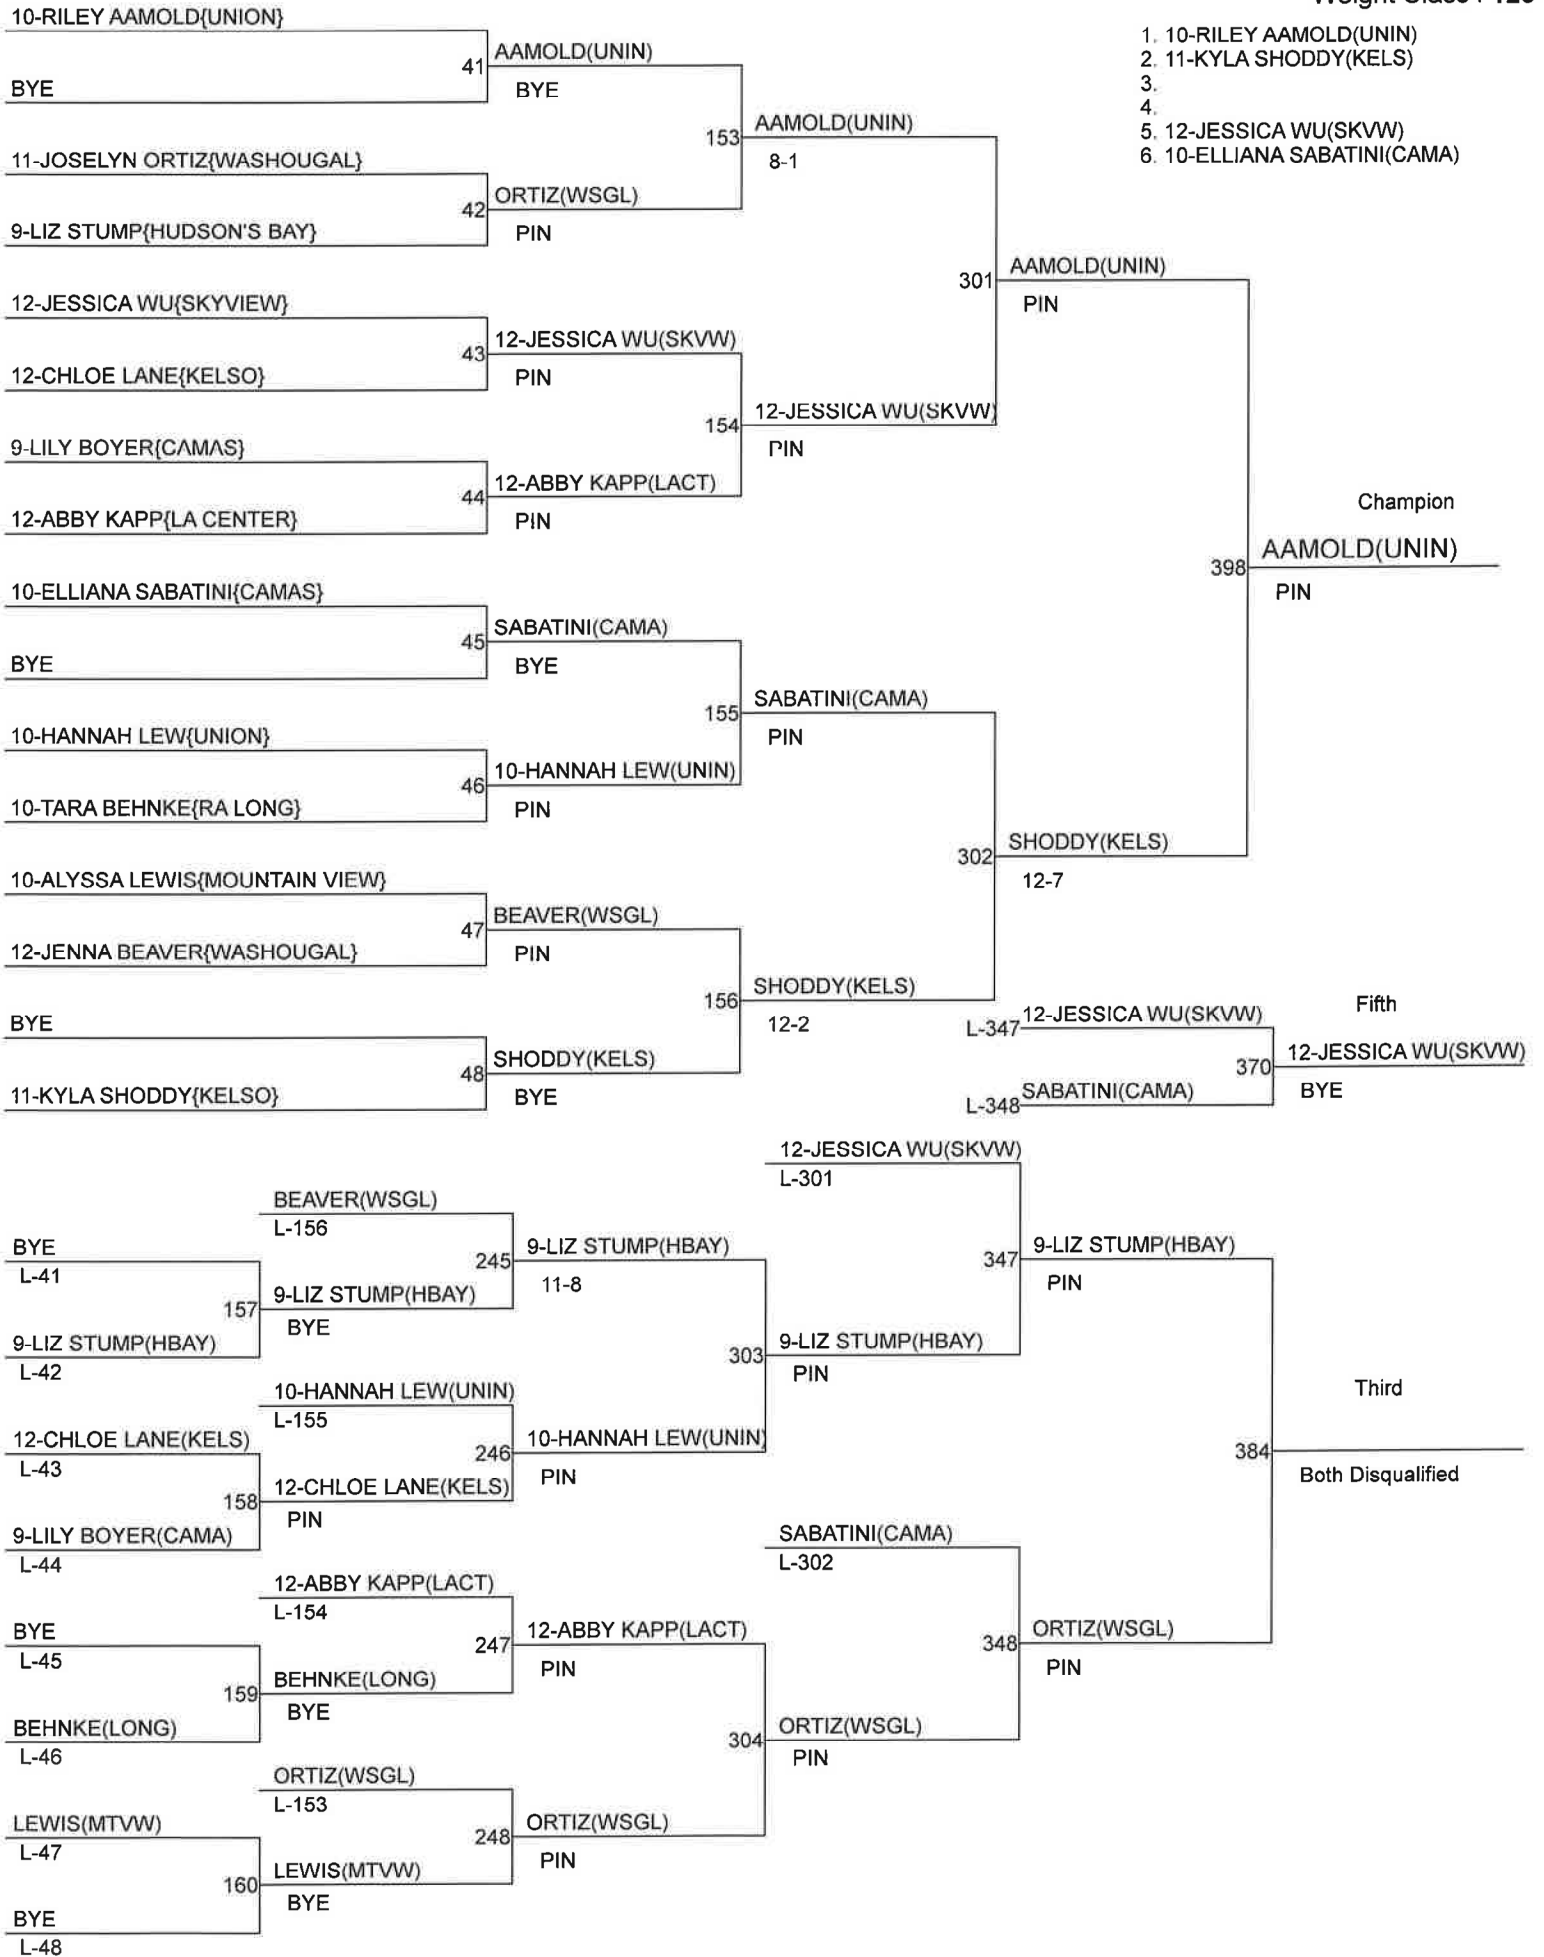

2109 GIRLS GSHL DISTRICT

Weight Class : 125

1. 10-RILEY AAMOLD(UNIN)
2. 11-KYLA SHODDY(KELS)
- 3.
- 4.
5. 12-JESSICA WU(SKVV)
6. 10-ELLIANA SABATINI(CAMA)