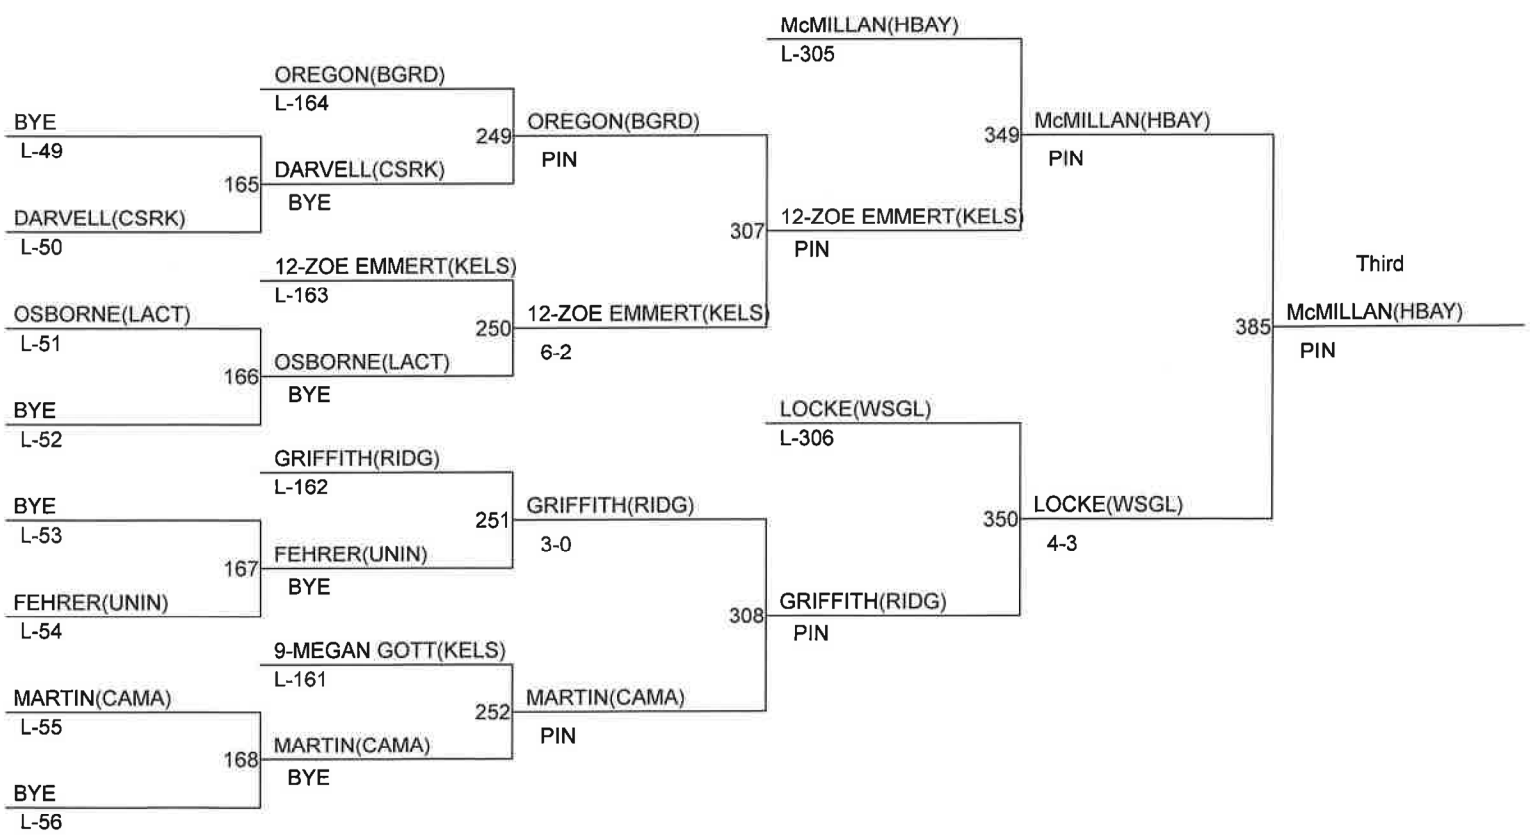

2109 GIRLS GSHL DISTRICT

Weight Class : 130

1. 10-MELINA AGUILAR(WSGL)
2. 11-TALIYAN VALENCIA(LONG)
3. 10-MADISON McMILLAN(HBAY)
4. 10-LAUREN LOCKE(WSGL)
5. 12-ZOE EMMERT(KELS)
6. 11-ARIEL GRIFFITH(RIDG)