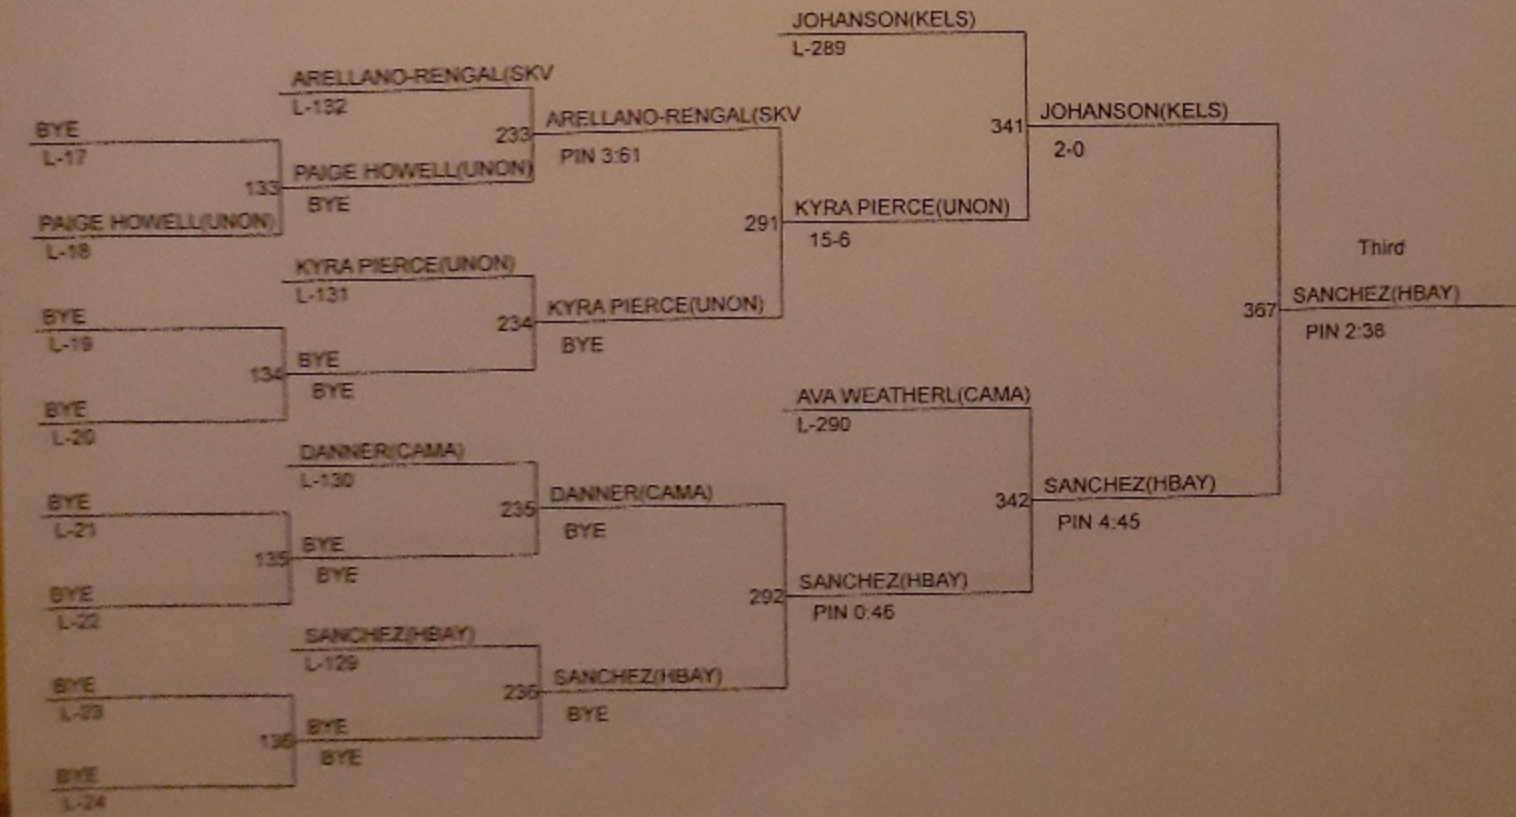

2020 Region 3 South Girls Tournament

1..WASHOUGAL.....	207	10..R.A. LONG.....	51
2..KELSO.....	177	11..STEVENSON.....	42
3..UNION.....	133	12..FORT VANCOUVER.....	37
4..SKYVIEW.....	109	13..WOODLAND.....	18
5..HUDSON'S BAY.....	83	14..HERITAGE.....	11
6..PRAIRIE.....	68	15..COLUMBIA WHITE SALMON.10...	
7..CAMAS.....	63	16..COLUMBIA RIVER.....	4
8..RIDGEFIELD.....	58	17..HOCKINSON.....	0
9..MOUNTAIN VIEW.....	52.5	18..EVERGREEN.....	0
		19..BATTLE GROUND.....	0

2020 Region 3 South Girls Tournament

Weight Class : 100

1. PRESLEY LINDEMAN(KELS)
2. NATALIE LOGAN(WSGL)
3. JADEN LEONARD(WSGL)
4. KYRA VIGIL(STEV)

2020 Region 3 South Girls Tournament

Weight Class : 11

1. URUWA ABE(RIDG)
2. ELLE FREUND(KELS)
3. SHELBY LAM(CAMA)
4. KENDAL SCHULTE(MTVW)

2020 Region 3 South Girls Tournament

Weight Class 110

1. TYLA ENGSTROM(RIDG)
2. ELIANA DUFF(FVAN)
3. MARITZA SANCHEZ(HBAY)
4. EMILY JOHANSON(KELS)

2020 Region 3 South Girls Tournament

Weight Class - 115

1. MADELINE PRICHARD(SKWW)
2. MELANIE HUMBERT(STEV)
3. MAYCI BLOOMFELDT(KELS)
4. VIOLET HANCOCK(WSGL)

2020 Region 3 South Girls Tournament

Weight Class

1. ALEJANDRA AYERS(UNON)
2. ALEKSI DONAHUE(WISGL)
3. LILLIAN MUCHA(WISGL)
4. MIA ROBERTS(KELS)

2020 Region 3 South Girls Tournament

Weight Class :

1. RILEY AAMOLD(UNON)
2. KENNEDY WILCOX(PRAR)
3. MELINA AGUILAR(WSGL)
4. BELIAROSA VICTORIANO(KELS)