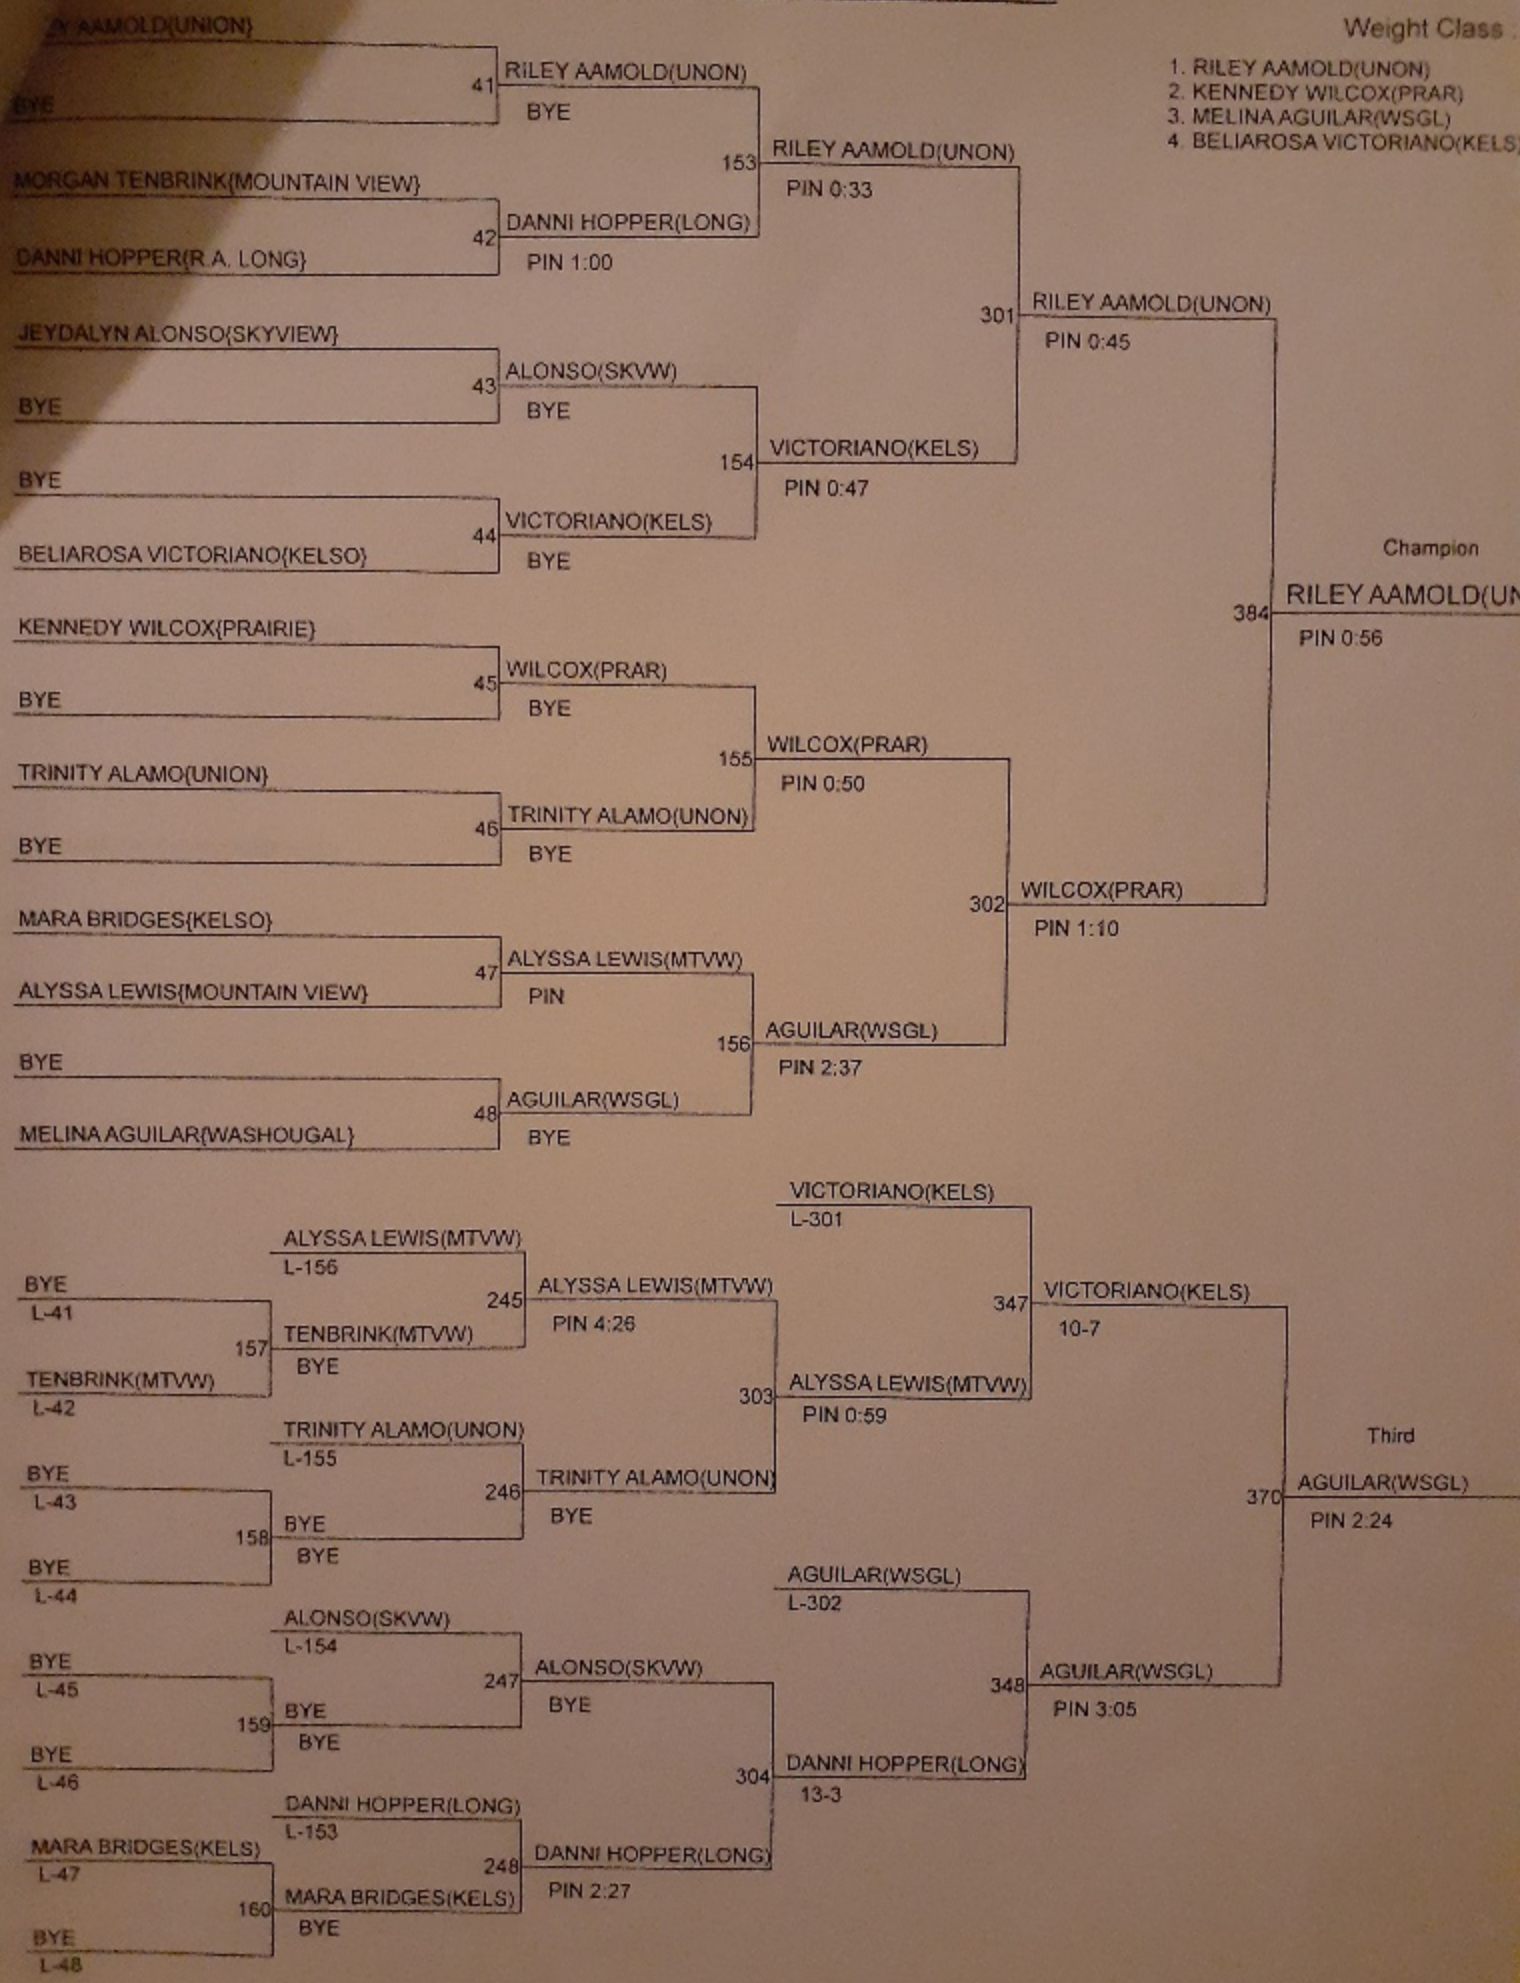

2020 Region 3 South Girls Tournament

Weight Class : 100

1. PRESLEY LINDEMAN(KELS)
2. NATALIE LOGAN(WSGL)
3. JADEN LEONARD(WSGL)
4. KYRA VIGIL(STEV)

2020 Region 3 South Girls Tournament

Weight Class : 11

1. URUWA ABE(RIDG)
2. ELLE FREUND(KELS)
3. SHELBY LAM(CAMA)
4. KENDAL SCHULTE(MTVW)

2020 Region 3 South Girls Tournament

Weight Class 110

1. TYLA ENGSTROM(RIDG)
2. ELIANA DUFF(FVAN)
3. MARITZA SANCHEZ(HBAY)
4. EMILY JOHANSON(KELS)

2020 Region 3 South Girls Tournament

Weight Class - 115

1. MADELINE PRICHARD(SKWW)
2. MELANIE HUMBERT(STEV)
3. MAYCI BLOOMFELDT(KELS)
4. VIOLET HANCOCK(WSGL)

2020 Region 3 South Girls Tournament

Weight Class

1. ALEJANDRA AYERS(UNON)
2. ALEKSI DONAHUE(WISGL)
3. LILLIAN MUCHA(WISGL)
4. MIA ROBERTS(KELS)

2020 Region 3 South Girls Tournament

Weight Class :

1. RILEY AAMOLD(UNON)
2. KENNEDY WILCOX(PRAR)
3. MELINA AGUILAR(WSGL)
4. BELIAROSA VICTORIANO(KELS)