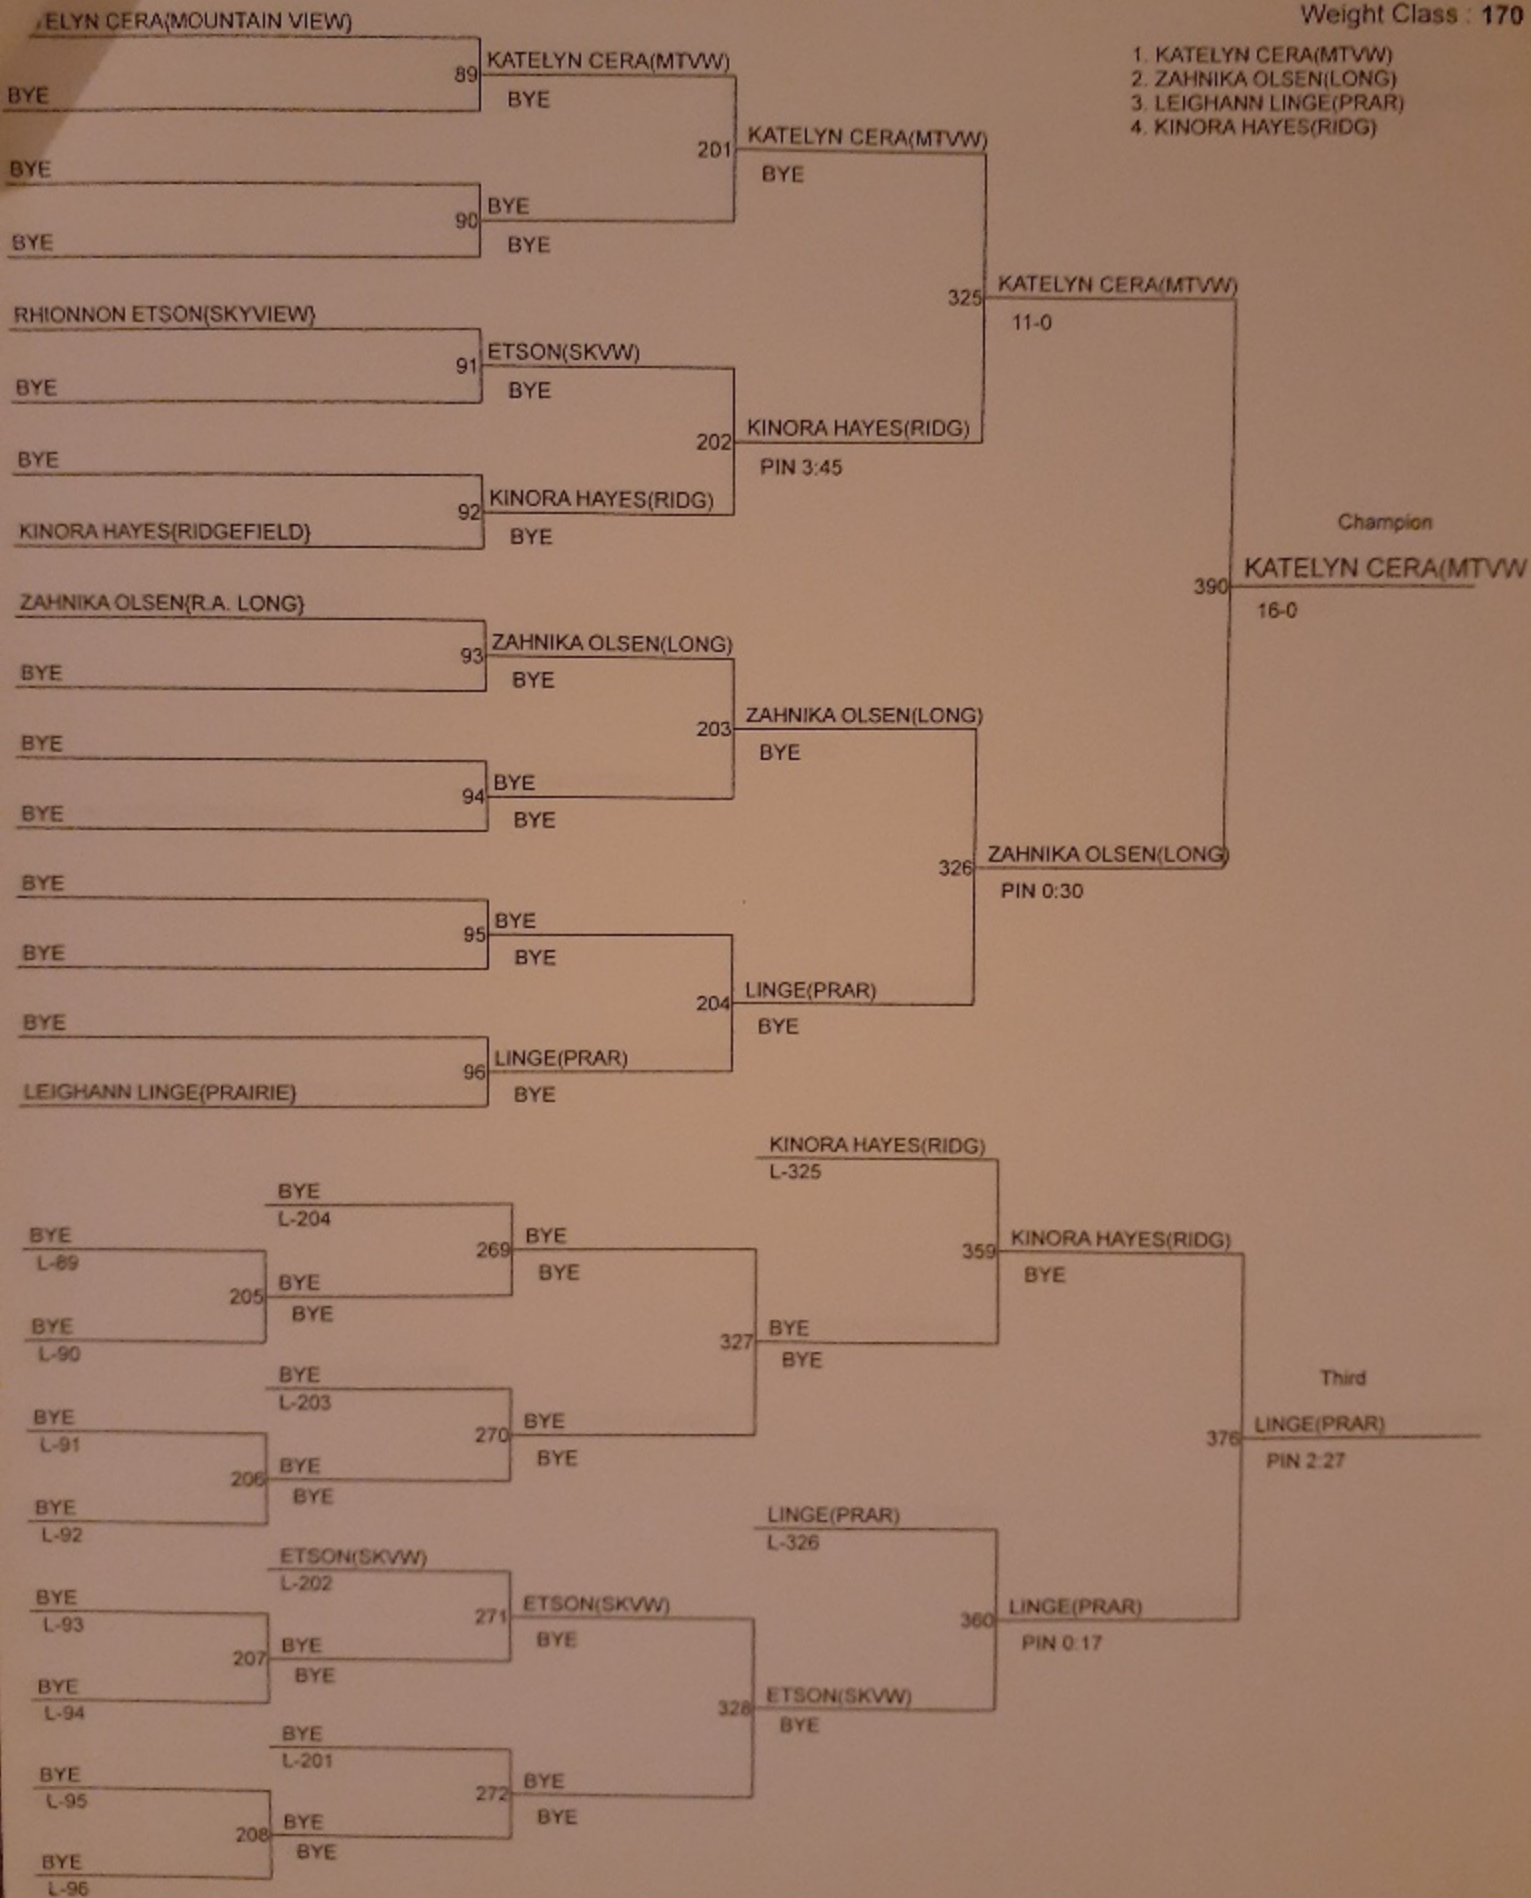

2020 Region 3 South Girls Tournament

Weight Class : 140

1. ENVEE SAKHOEUN-HEM(UNON)
2. ALEXIA JIMENEZ(KELS)
3. YANA PASKAR(PRAR)
4. DANIELLA JENSEN(WSGL)

2020 Region 3 South Girls Tournament

Weight Class : 155

1. NEVAEH CASSIDY(UNION)
2. JORDAN MANN(SKWW)
3. TARA LIEBE(KELS)
4. NATALIA JUAREZ-TREJO(SKWW)

2020 Region 3 South Girls Tournament

Weight Class : 170

1. KATELYN CERA(MTVW)
2. ZAHNIKA OLSEN(LONG)
3. LEIGHANN LINGE(PRAR)
4. KINORA HAYES(RIDG)