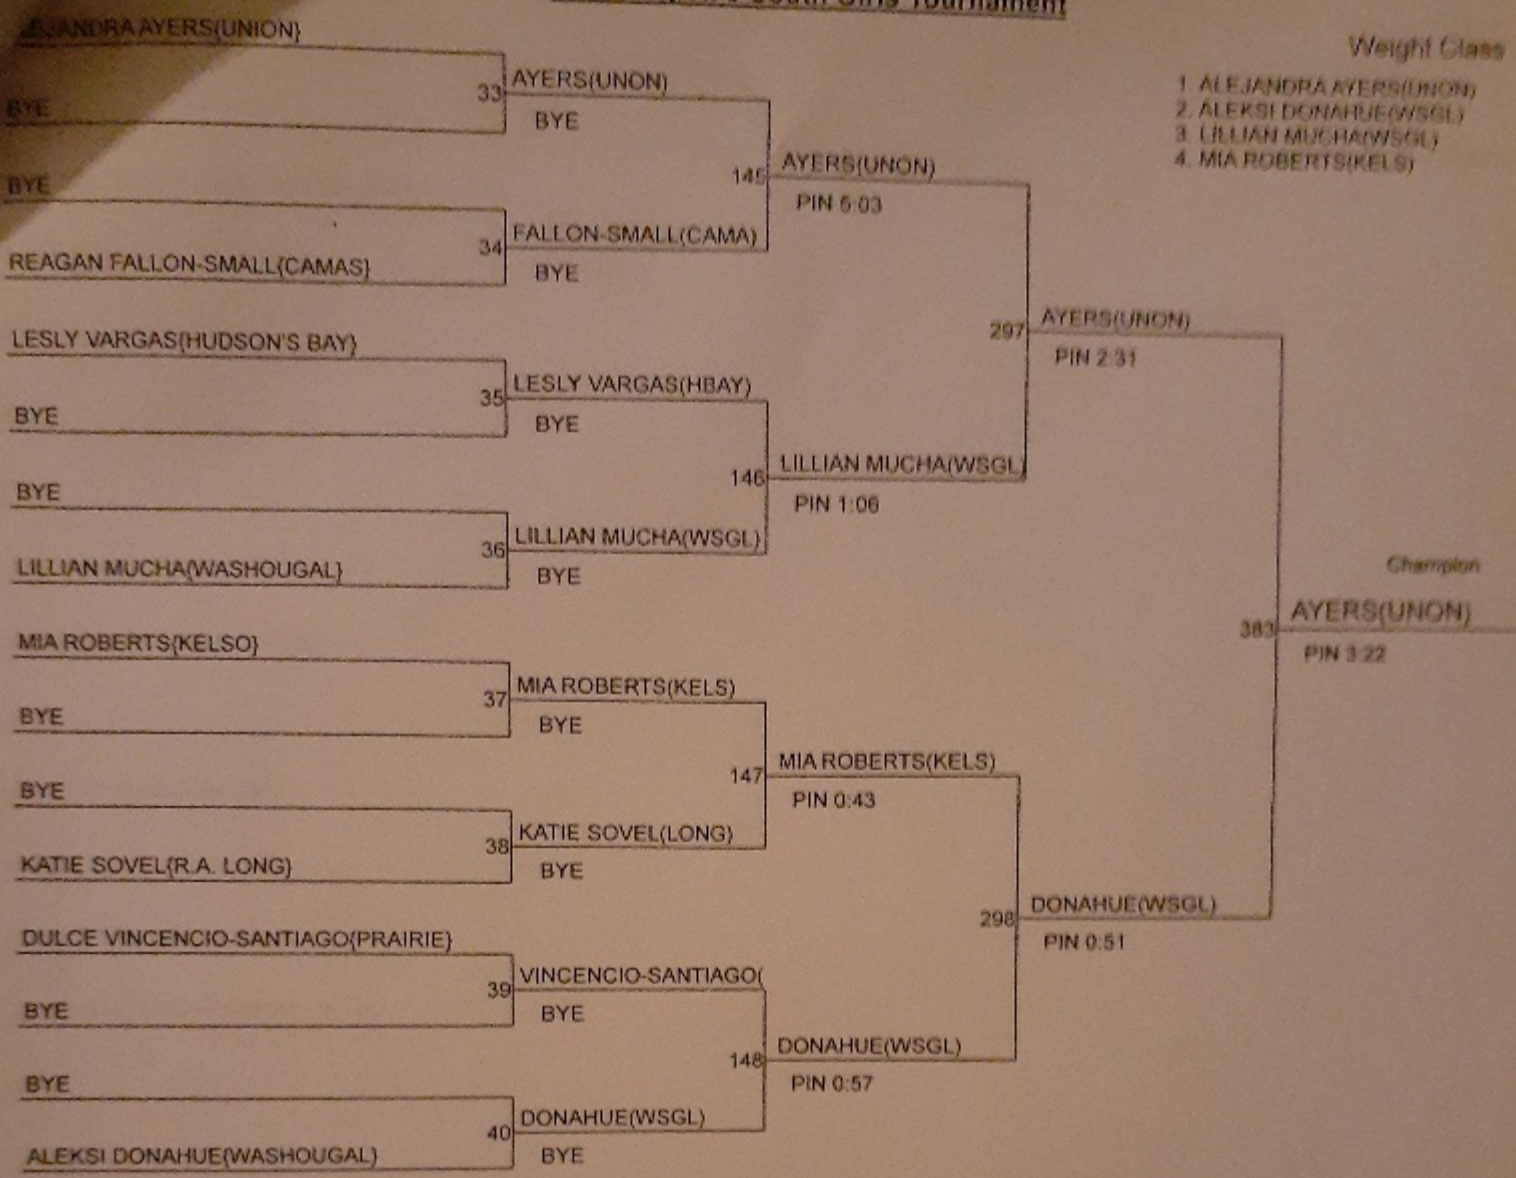

2020 Region 3 South Girls Tournament

Weight Class : 100

1. PRESLEY LINDEMAN(KELS)
2. NATALIE LOGAN(WSGL)
3. JADEN LEONARD(WSGL)
4. KYRA VIGIL(STEV)

2020 Region 3 South Girls Tournament

Weight Class : 11

1. URUWA ABE(RIDG)
2. ELLE FREUND(KELS)
3. SHELBY LAM(CAMA)
4. KENDAL SCHULTE(MTVW)

2020 Region 3 South Girls Tournament

Weight Class 110

1. TYLA ENGSTROM(RIDG)
2. ELIANA DUFF(FVAN)
3. MARITZA SANCHEZ(HBAY)
4. EMILY JOHANSON(KELS)

2020 Region 3 South Girls Tournament

Weight Class - 115

1. MADELINE PRICHARD(SKWW)
2. MELANIE HUMBERT(STEV)
3. MAYCI BLOOMFELDT(KELS)
4. VIOLET HANCOCK(WSGL)

2020 Region 3 South Girls Tournament

Weight Class

1. ALEJANDRA AYERS(UNON)
2. ALEKSI DONAHUE(WISGL)
3. LILLIAN MUCHA(WISGL)
4. MIA ROBERTS(KELS)

2020 Region 3 South Girls Tournament

Weight Class :

1. RILEY AAMOLD(UNON)
2. KENNEDY WILCOX(PRAR)
3. MELINA AGUILAR(WSGL)
4. BELIAROSA VICTORIANO(KELS)

2020 Region 3 South Girls Tournament

Weight Class : 140

1. ENVEE SAKHOEUN-HEM(UNON)
2. ALEXIA JIMENEZ(KELS)
3. YANA PASKAR(PRAR)
4. DANIELLA JENSEN(WSGL)

2020 Region 3 South Girls Tournament

Weight Class : 155