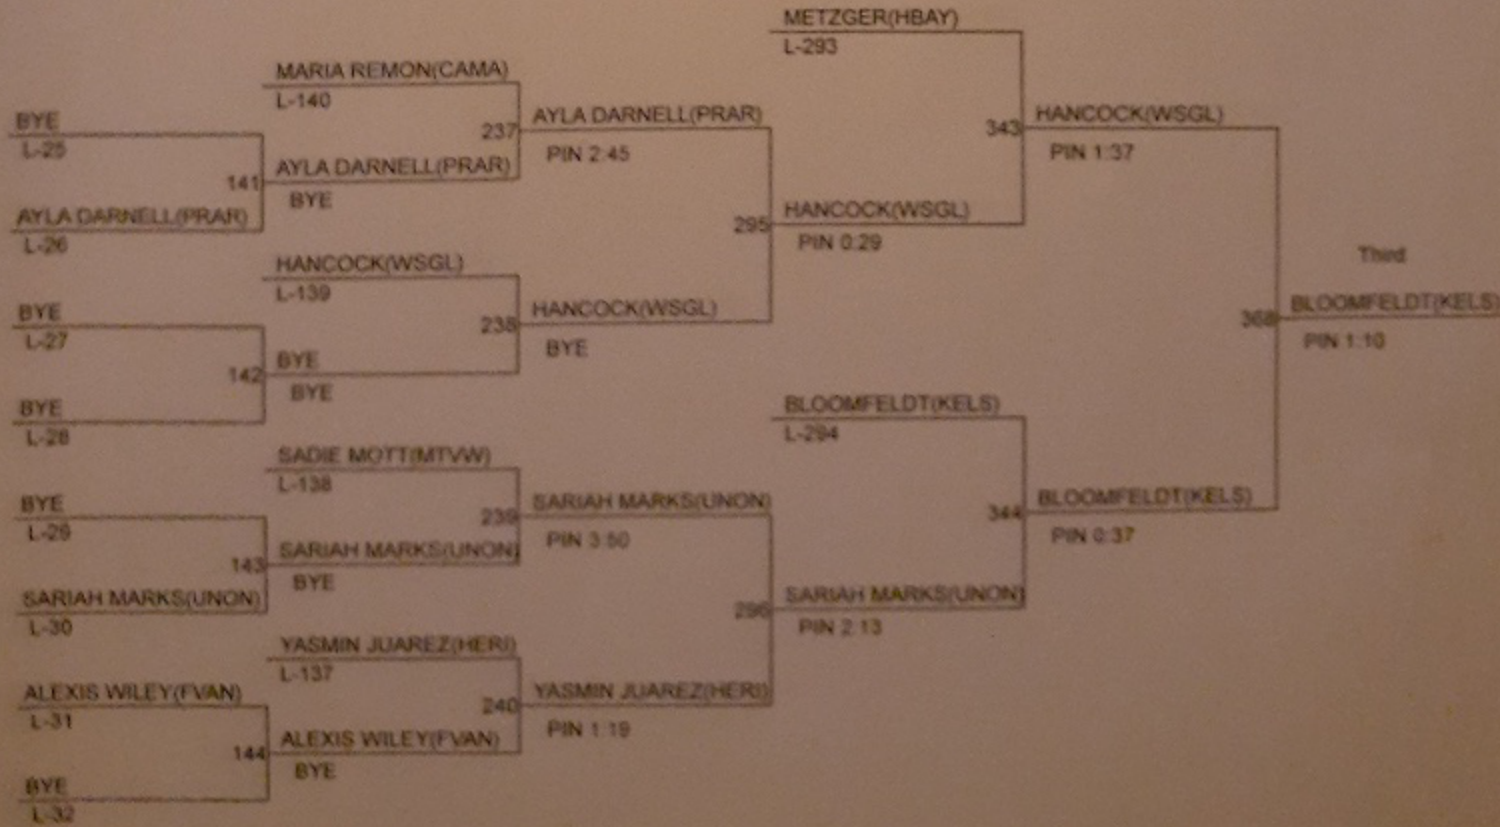

2020 Region 3 South Girls Tournament

Weight Class : 100

1. PRESLEY LINDEMAN(KELS)
2. NATALIE LOGAN(WSGL)
3. JADEN LEONARD(WSGL)
4. KYRA VIGIL(STEV)

2020 Region 3 South Girls Tournament

Weight Class : 11

1. URUWA ABE(RIDG)
2. ELLE FREUND(KELS)
3. SHELBY LAM(CAMA)
4. KENDAL SCHULTE(MTVW)

2020 Region 3 South Girls Tournament

Weight Class 110

1. TYLA ENGSTROM(RIDG)
2. ELIANA DUFF(FVAN)
3. MARITZA SANCHEZ(HBAY)
4. EMILY JOHANSON(KELS)

2020 Region 3 South Girls Tournament

Weight Class - 115

1. MADELINE PRICHARD(SKWW)
2. MELANIE HUMBERT(STEV)
3. MAYCI BLOOMFELDT(KELS)
4. VIOLET HANCOCK(WSGL)

2020 Region 3 South Girls Tournament

Weight Class

1. ALEJANDRA AYERS(UNON)
2. ALEKSI DONAHUE(WISGL)
3. LILLIAN MUCHA(WISGL)
4. MIA ROBERTS(KELS)

2020 Region 3 South Girls Tournament

Weight Class :

1. RILEY AAMOLD(UNON)
2. KENNEDY WILCOX(PRAR)
3. MELINA AGUILAR(WSGL)
4. BELIAROSA VICTORIANO(KELS)