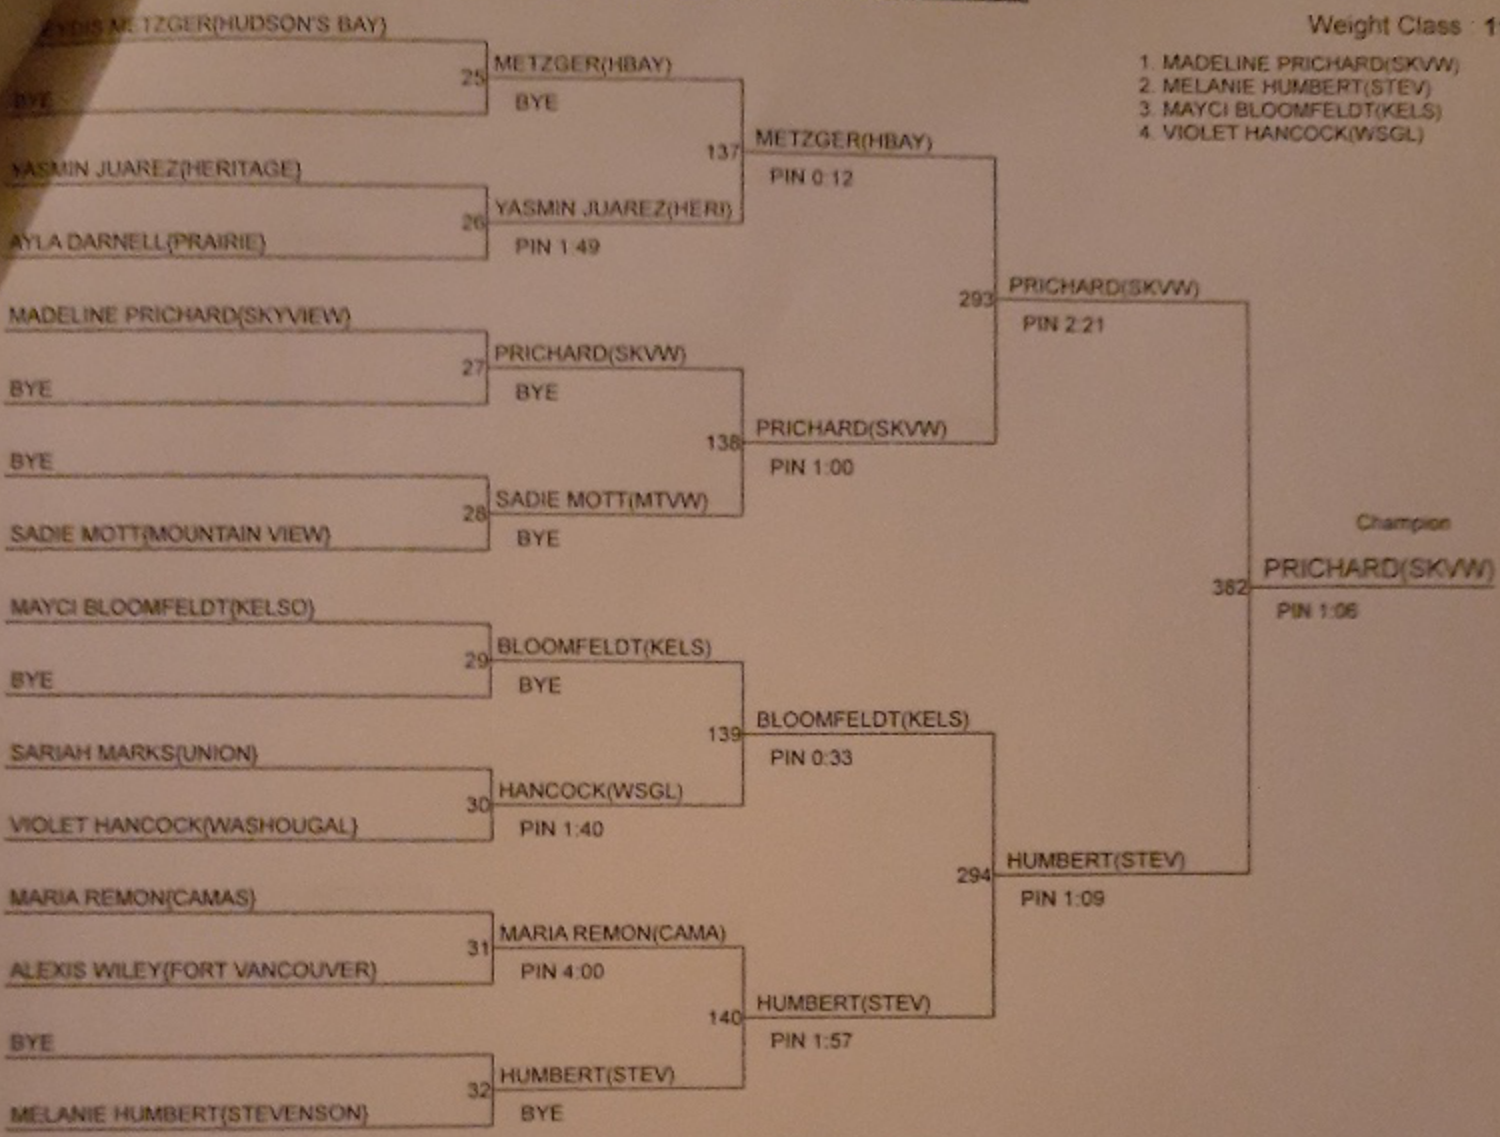

2020 Region 3 South Girls Tournament

Weight Class : 100

1. PRESLEY LINDEMAN(KELS)
2. NATALIE LOGAN(WSGL)
3. JADEN LEONARD(WSGL)
4. KYRA VIGIL(STEV)

2020 Region 3 South Girls Tournament

Weight Class : 11

1. URUWA ABE(RIDG)
2. ELLE FREUND(KELS)
3. SHELBY LAM(CAMA)
4. KENDAL SCHULTE(MTVW)

2020 Region 3 South Girls Tournament

Weight Class 110

1. TYLA ENGSTROM(RIDG)
2. ELIANA DUFF(FVAN)
3. MARITZA SANCHEZ(HBAY)
4. EMILY JOHANSON(KELS)

2020 Region 3 South Girls Tournament

Weight Class - 115

1. MADELINE PRICHARD(SKWW)
2. MELANIE HUMBERT(STEV)
3. MAYCI BLOOMFELDT(KELS)
4. VIOLET HANCOCK(WSGL)

2020 Region 3 South Girls Tournament

Weight Class

1. ALEJANDRA AYERS(UNON)
2. ALEKSI DONAHUE(WISGL)
3. LILLIAN MUCHA(WISGL)
4. MIA ROBERTS(KELS)

2020 Region 3 South Girls Tournament

Weight Class :

1. RILEY AAMOLD(UNON)
2. KENNEDY WILCOX(PRAR)
3. MELINA AGUILAR(WSGL)
4. BELIAROSA VICTORIANO(KELS)