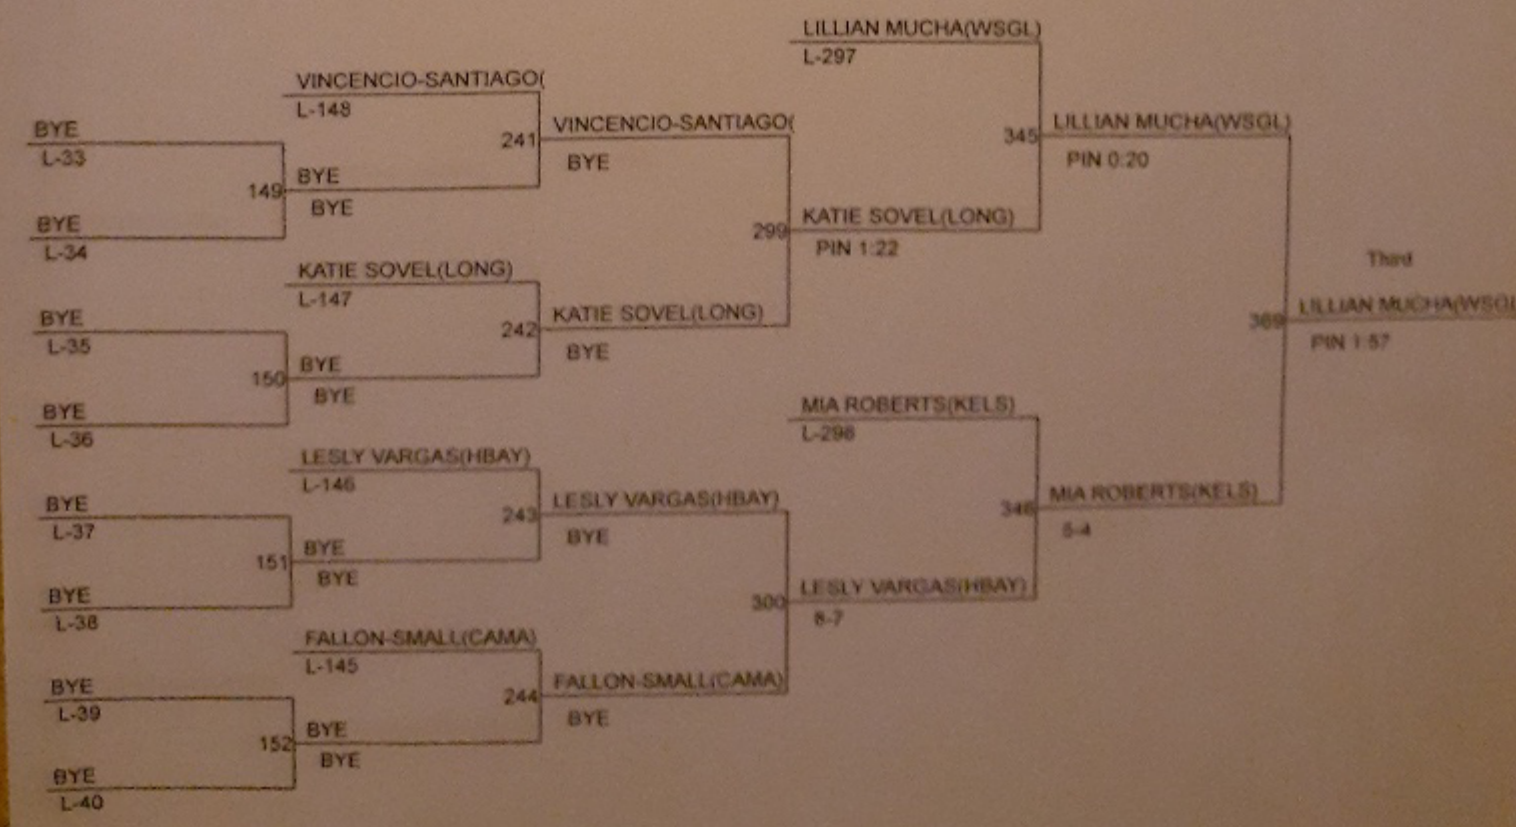

2020 Region 3 South Girls Tournament

Weight Class : 100

1. PRESLEY LINDEMAN(KELS)
2. NATALIE LOGAN(WSGL)
3. JADEN LEONARD(WSGL)
4. KYRA VIGIL(STEV)

2020 Region 3 South Girls Tournament

Weight Class : 11

1. URUWA ABE(RIDG)
2. ELLE FREUND(KELS)
3. SHELBY LAM(CAMA)
4. KENDAL SCHULTE(MTVW)

2020 Region 3 South Girls Tournament

Weight Class 110

1. TYLA ENGSTROM(RIDG)
2. ELIANA DUFF(FVAN)
3. MARITZA SANCHEZ(HBAY)
4. EMILY JOHANSON(KELS)

2020 Region 3 South Girls Tournament

Weight Class - 115

1. MADELINE PRICHARD(SKWW)
2. MELANIE HUMBERT(STEV)
3. MAYCI BLOOMFELDT(KELS)
4. VIOLET HANCOCK(WSGL)

2020 Region 3 South Girls Tournament

Weight Class

1. ALEJANDRA AYERS(UNON)
2. ALEKSI DONAHUE(WISGL)
3. LILLIAN MUCHA(WISGL)
4. MIA ROBERTS(KELS)

2020 Region 3 South Girls Tournament

Weight Class :

1. RILEY AAMOLD(UNON)
2. KENNEDY WILCOX(PRAR)
3. MELINA AGUILAR(WSGL)
4. BELIAROSA VICTORIANO(KELS)

2020 Region 3 South Girls Tournament

Weight Class

- 1 JOSELYN ORTIZ(WSQL)
- 2 KYLA SHODDY(KELS)
- 3 PAIGE SHAFFER(WDLD)
- 4 ALISSA HUMBERT(STEV)

2020 Region 3 South Girls Tournament

Weight Class : 135

1. ALLISON BLAINE(HBAY)
2. ASHLEY GARRISON(WSGL)
3. HANNAH LEW(UNON)
4. MADISON McMILLAN(HBAY)