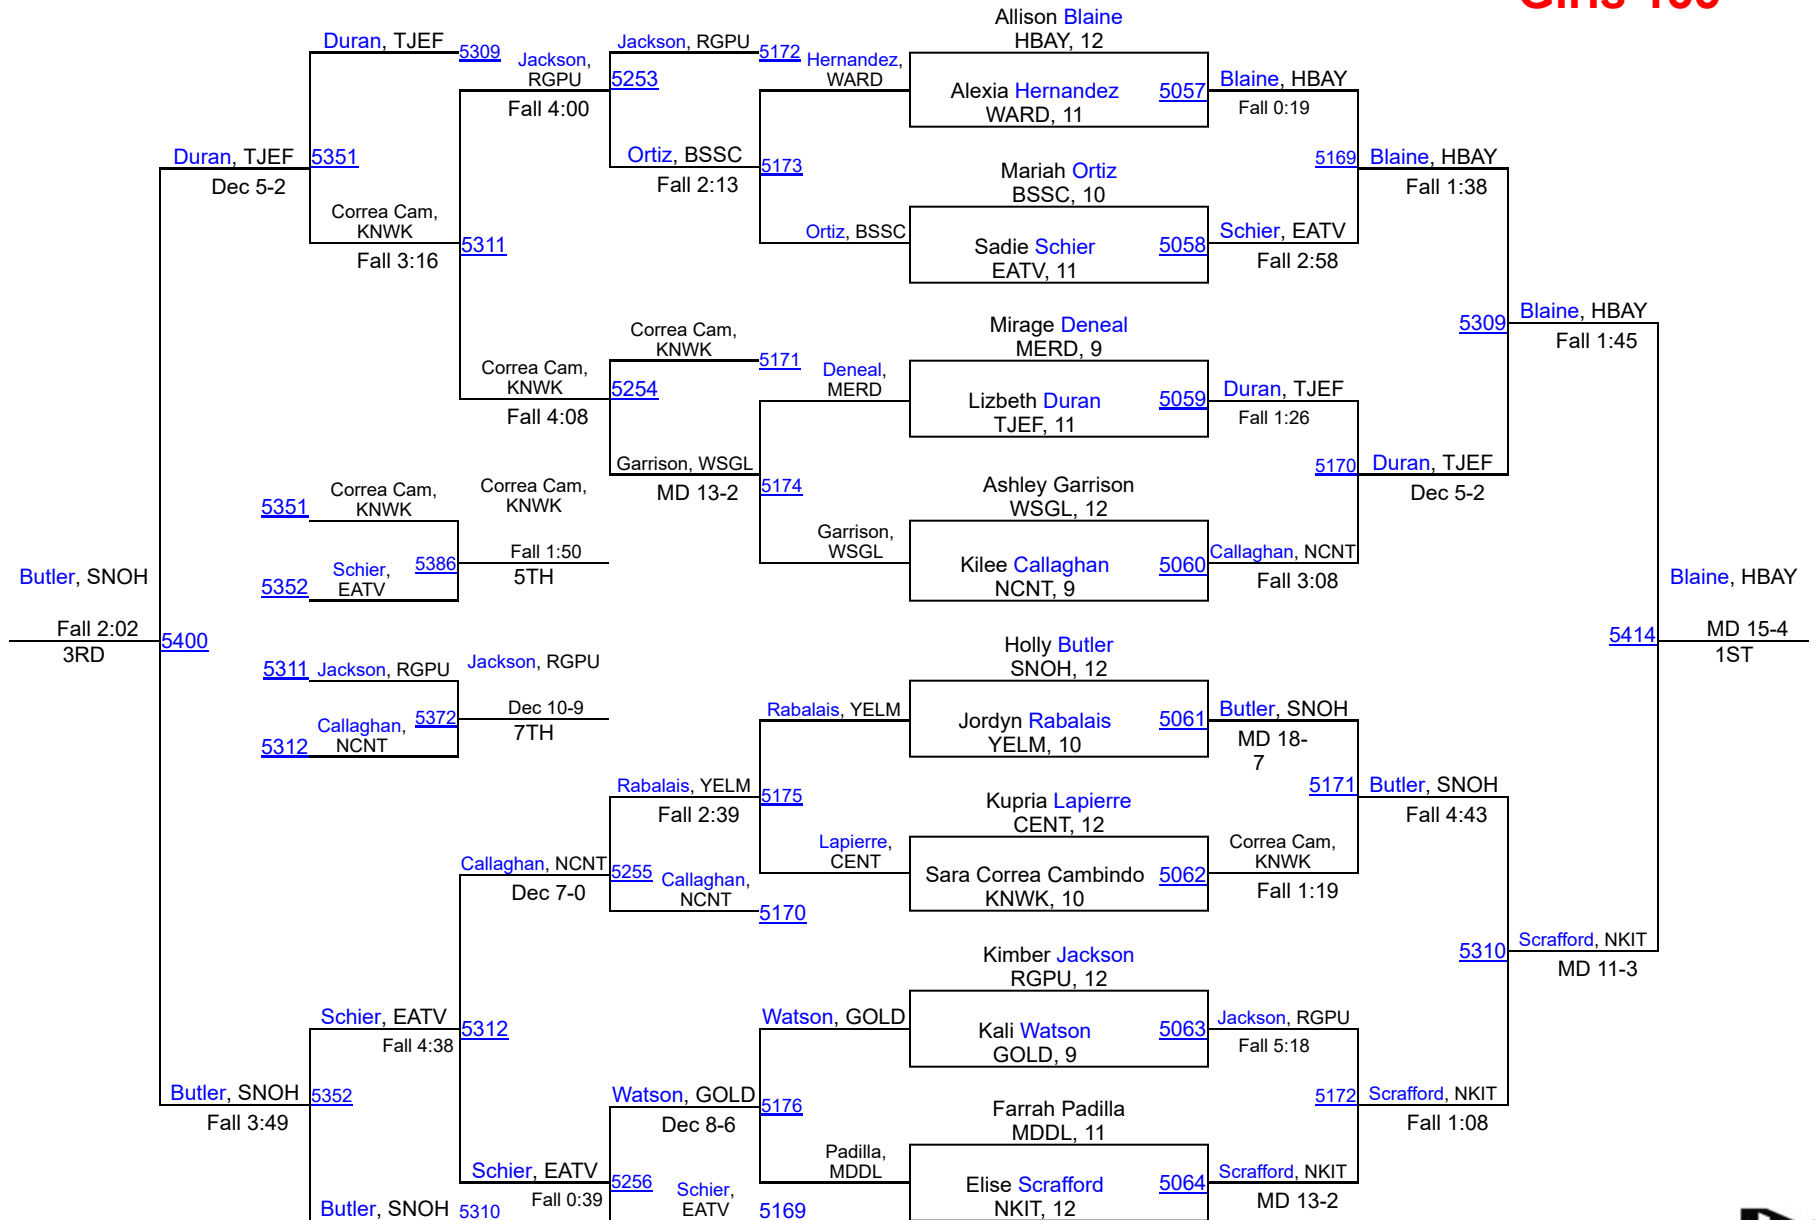

Mat Classic XXXII

Girls 120

Mat Classic XXXII

Girls 125

Mat Classic XXXII

Girls 130

Mat Classic XXXII

Girls 135